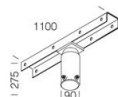

GARANTIE

Garantie après-vente	5 yr
----------------------	------

1783 - Astro HE - high efficiency

Code: 320011-00

24 Grille de protection - Astro

59 Étrier pour mât

60 Étrier pour mât

164 Étrier pour mât