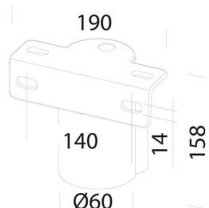

235 Raccord mât 60mm