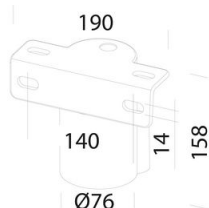

236 Raccord mât 76mm