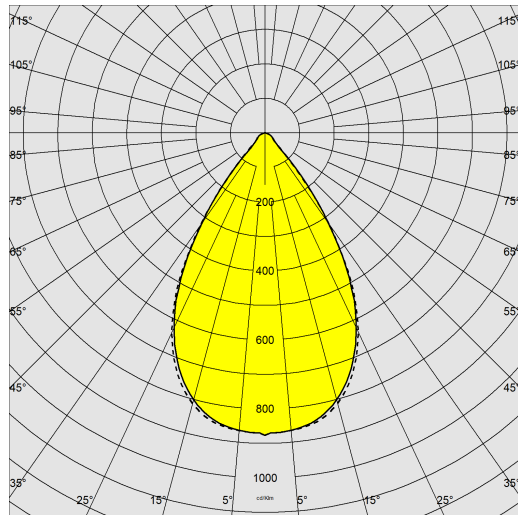

1783 - Astro HE - high efficiency

Code: 320011-00

DONNÉES PHOTOMÉTRIQUES

Source lumineuse	LED
CRI	80
Flux lumineux (sortant) (lm)	22236 lm
Puissance absorbée (totale) (W)	151 W
CCT	4000 K
Efficacité lumineuse (lm/W)	147 lm/W
Low Flicker	luminaire avec flicker très limité : lumière uniforme pour une plus grande sécurité visuelle.
Angle faisceaux lumineux (°)	60 °
Maintien du flux lumineux LED	100000 hr, L 90, B 10