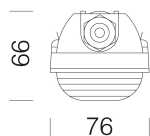

1783 - Astro HE - high efficiency

Code: 320011-00

MATÉRIAUX ET COULEURS

TÉLÉCHARGEMENT

MONTAGES

[InstructionsMontage astro hp-he 03-23.pdf](#)