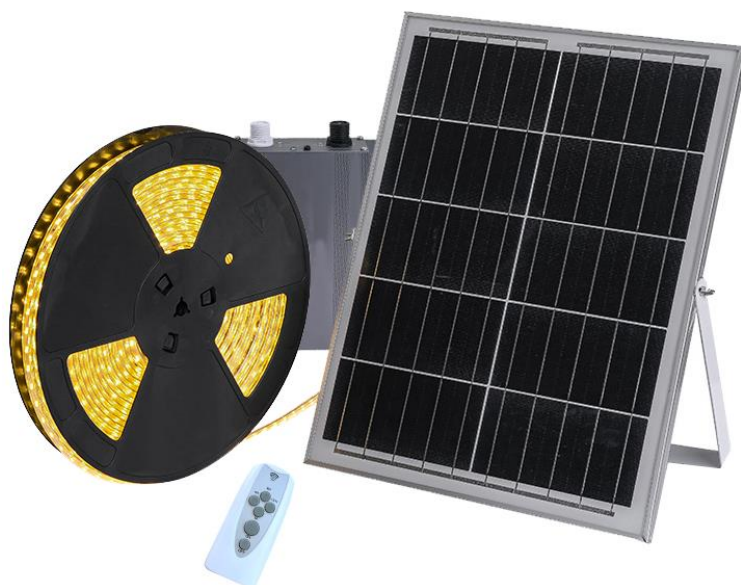

BF-SUNSTRIP20

Gamme Solaire

Bandeau Led télécommandé 20 m sécable 10m/5m

Retrouvez l'ensemble de nos fiches produits sur www.bf-light.com

Caractéristiques techniques

- Design et finition
Matériaux : ABS/Polycarbonate/Anti UV
Couleur : Noir
- Spécificités techniques
Température de couleur : 2700°K
Faisceau : 180°
Flux lumineux : 1400 lm
20m = 70 Lm/W
10m = 140Lm/W
5m = 280 Lm/W
Puissance panneau solaire : 20W
Indices de protection : IP65 / IK07
Batterie : Li-ion 3.2V/15Ah
Alimentation : solaire
4 modes possibles + temporisations
(Voir schéma ci-dessous)
- Dimensions et poids du produit
Voir schéma ci-dessus
Poids :
- Divers
Garantie 2 ans

Télécommande incluse
Batterie et contrôleur inclus

Détecteur crépusculaire dès <10 Lux s'allume et s'éteint automatiquement

ATTENTION :

Aucune reprise après-vente ne pourra être validée si le schéma de découpe ci-dessous n'est pas respecté.

Fonctionnement de la télécommande :

Modes de fonctionnements :

ON / OFF : Allumage et extinction

M = 4 Modes différents par pression :

Mode 1 : Eclairage fixe 100% luminosité constante

Mode 2 : Eclairage fixe changement d'intensité lumineuse continue de la plus faible à la plus puissante.

Mode 3 : MODE FLASH RAPIDE : le bandeau scintille rapidement

Mode 4 : MODE FLASH LENT : le bandeau scintille lentement

Temporisation : Réglable 4H / 8H / 12H