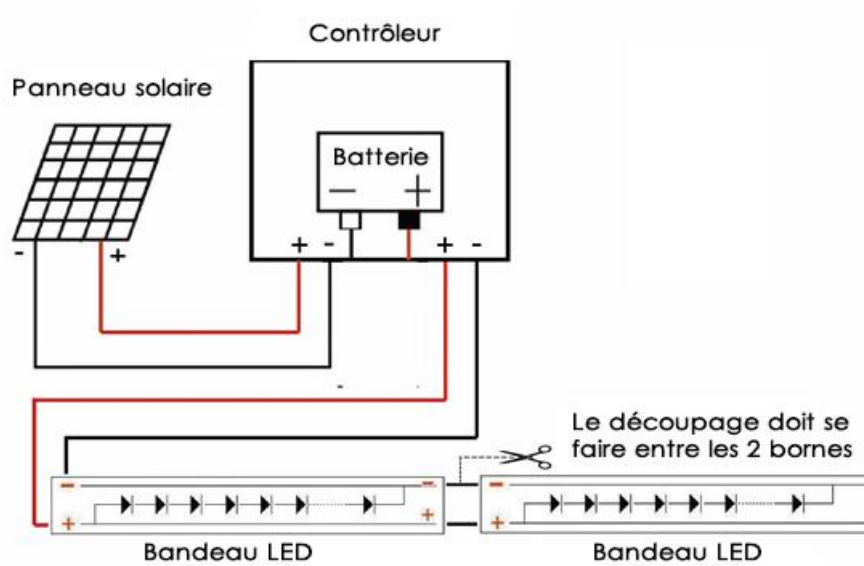

BF-SUNSTRIP20

Gamme Solaire

Bandeau Led télécommandé 20 m sécable 10m/5m

Retrouvez l'ensemble de nos fiches produits sur www.bf-light.com

Caractéristiques techniques

- Design et finition
Matériaux : ABS/Polycarbonate/Anti UV
Couleur : Noir
- Spécificités techniques
Température de couleur : 2700°K
Faisceau : 180°
Flux lumineux : 1400 lm
20m = 70 Lm/W
10m = 140Lm/W
5m = 280 Lm/W
Puissance panneau solaire : 20W
Indices de protection : IP65 / IK07
Batterie : Li-ion 3.2V/15Ah
Alimentation : solaire
4 modes possibles + temporisations
(Voir schéma ci-dessous)
- Dimensions et poids du produit
Voir schéma ci-dessus
Poids :
- Divers
Garantie 2 ans

Télécommande incluse
Batterie et contrôleur inclus

Détecteur crépusculaire dès <10 Lux s'allume et s'éteint automatiquement

ATTENTION :

Aucune reprise après-vente ne pourra être validée si le schéma de découpe ci-dessous n'est pas respecté.