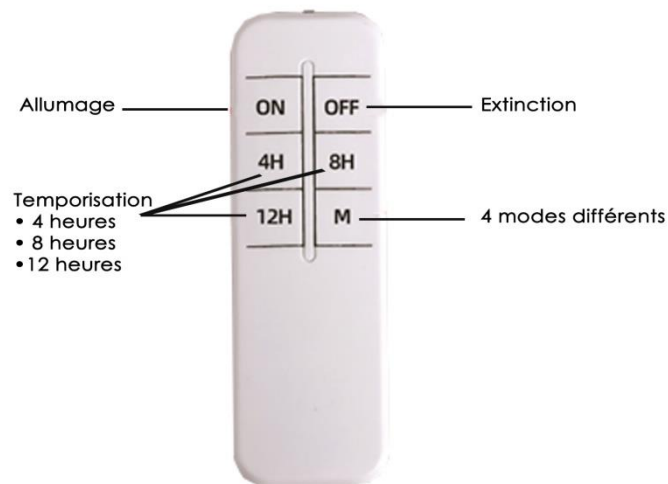

BF-SUNSTRIP20

Gamme Solaire

Bandeau Led télécommandé 20 m sécable 10m/5m

Retrouvez l'ensemble de nos fiches produits sur www.bf-light.com

Caractéristiques techniques

- Design et finition
Matériaux : ABS/Polycarbonate/Anti UV
Couleur : Noir
- Spécificités techniques
Température de couleur : 2700°K
Faisceau : 180°
Flux lumineux : 1400 lm
20m = 70 Lm/W
10m = 140Lm/W
5m = 280 Lm/W
Puissance panneau solaire : 20W
Indices de protection : IP65 / IK07
Batterie : Li-ion 3.2V/15Ah
Alimentation : solaire
4 modes possibles + temporisations
(Voir schéma ci-dessous)
- Dimensions et poids du produit
Voir schéma ci-dessus
Poids :
- Divers
Garantie 2 ans

Télécommande incluse
Batterie et contrôleur inclus

Détecteur crépusculaire dès <10 Lux s'allume et s'éteint automatiquement

ATTENTION :

Aucune reprise après-vente ne pourra être validée si le schéma de découpe ci-dessous n'est pas respecté.

Fonctionnement de la télécommande :

Modes de fonctionnements :

ON / OFF : Allumage et extinction

M = 4 Modes différents par pression :

Mode 1 : Eclairage fixe 100% luminosité constante

Mode 2 : Eclairage fixe changement d'intensité lumineuse continue de la plus faible à la plus puissante.

Mode 3 : MODE FLASH RAPIDE : le bandeau scintille rapidement

Mode 4 : MODE FLASH LENT : le bandeau scintille lentement

Temporisation : Réglable 4H / 8H / 12H