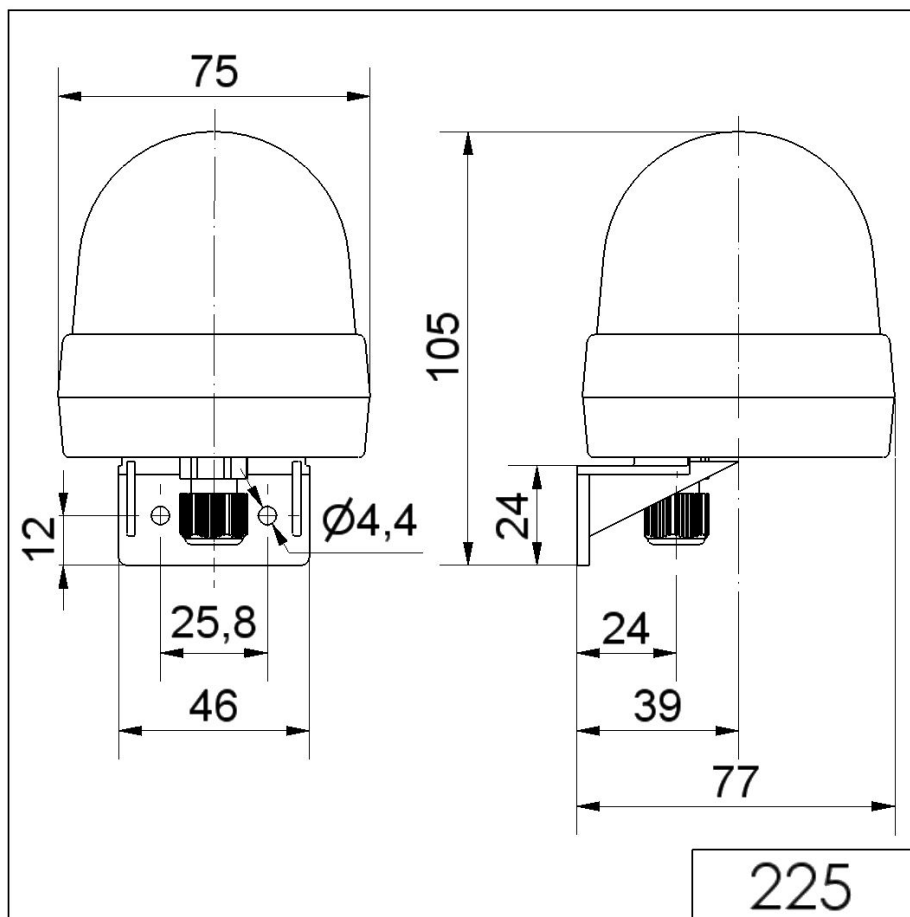

Mini Feux sur fond plat / Flash Light 225

Feu à éclats WM 230VAC RD

DESSIN

! Pour plus d'informations sur l'installation et le montage, reportez-vous au guide d'utilisation approprié sur www.werma.com. Cette copie imprimée est pour information seulement et est sujette à modification.