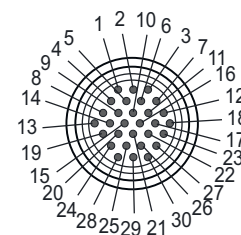

Fiche technique Câble de raccordement

Art. n°: 50137271

KD S-M30-30A-V1-250

Contenu

- Caractéristiques techniques
- Raccordement électrique

Figure pouvant varier

Caractéristiques techniques

Données de base

Raccordement électrique

Connexion 1

Type de connexion	Connecteur rond
Taille du filetage	M30
Type	Prise femelle
Nombre de pôles	30 pôles
Modèle	Axiale
Connecteur rond, LED	Non
Boîtier de connecteur	Blindage

Broche

Couleur de brin

1	Blanc
2	Brun
3	Vert
4	Gris
5	Rose
6	Rouge
7	Jaune
8	Noir
9	Violet
10	Gris / Rose
11	Bleu / Rouge
12	Blanc / Vert
13	Brun / Vert
14	Blanc / Jaune
15	Brun / Jaune
16	Blanc / Gris
17	Brun / Gris
18	Blanc / Rose