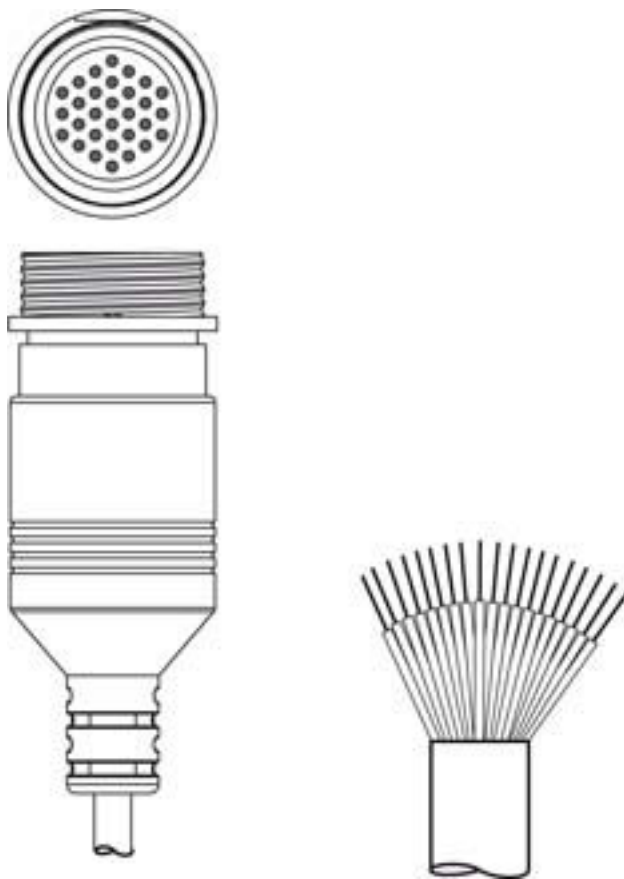

Fiche technique Câble de raccordement

Art. n°: 50137271

KD S-M30-30A-V1-250

Contenu

- Caractéristiques techniques
- Raccordement électrique

Figure pouvant varier

Caractéristiques techniques

Données de base

Application	Résistant aux produits chimiques
-------------	----------------------------------

Connexion

Connexion 1

Type de connexion	Connecteur rond
Taille du filetage	M30
Type	Prise femelle
Nombre de pôles	30 pôles
Modèle	Axiale
Connecteur rond, LED	Non

Connexion 2

Type de connexion	Extrémité libre
-------------------	-----------------

Propriétés du câble

Nombre de brins	30 pièce(s)
Couleur de la gaine	Noir
Blindé	Oui
Modèle de câble	Câble de raccordement (ouvert d'un côté)
Diamètre (extérieur) du câble	9 mm
Longueur de câble	25.000 mm
Matériau de gaine	PVC
Possibilité d'utilisation sur chaîne d'entraînement	Non

Raccordement électrique

Connexion 1

Type de connexion	Connecteur rond
Taille du filetage	M30
Type	Prise femelle
Nombre de pôles	30 pôles
Modèle	Axiale
Connecteur rond, LED	Non
Boîtier de connecteur	Blindage