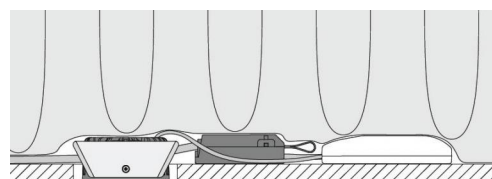

Embase: Aluminium
 Couleur: Blanc mat (RAL 9003)
 Optique: Verre

Montage/Connexion

Montage: Encastré, Indoor / Outdoor
 Embayage: Bornier sans vis
 Max. luminaires per circuit breaker: B10: 77, B16: 123, C10: 77, C16: 123

Dimensions (mm)

Hauteur (H): 37
 Diameter (D): 94
 Cut-out: 83
 Ceiling void depth: 35
 Distance d'une surface inflammable: 10mm
 Poids (brutto/netto): 0.4

Emballage

Dimensions de l'emballage: 115 x 100 x 95