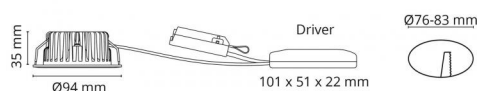

Codes-articles: **904331**
 EAN: 7021989043317
 SG code: 5046904331

Source lumineuse

Type de source lumineuse: LED (non interchangeable)
 Wattage: 7W
 System wattage: 8.5W
 Luminous flux: 610lm
 Efficacité: 72 lm/W
 Tension: 230V
 Température des couleurs: 3000K
 Rendu des couleurs (CRI): Ra>95
 Facteur MacAdams: SDCM: 2
 Durée de vie: L90/B10>50,000
 Light distribution: Directe
 Optique: Verre transparent
 Faisceau: 42°

Contrôle/Dimming

Type: Coupure de phase descendante

Protection

Classe Isolation: ClassE II SELV
 IP: IP54
 Ta nominal: Ta=25°C

Énergie et approbations

Classe énergétique: A++
 Approbation: CE

Matériaux et finition

Dimensions (mm)

Hauteur (H): 37
 Diameter (D): 94
 Cut-out: 83
 Ceiling void depth: 35
 Distance d'une surface inflammable: 10mm
 Poids (brutto/netto): 0.4

Emballage

Dimensions de l'emballage: 115 x 100 x 95