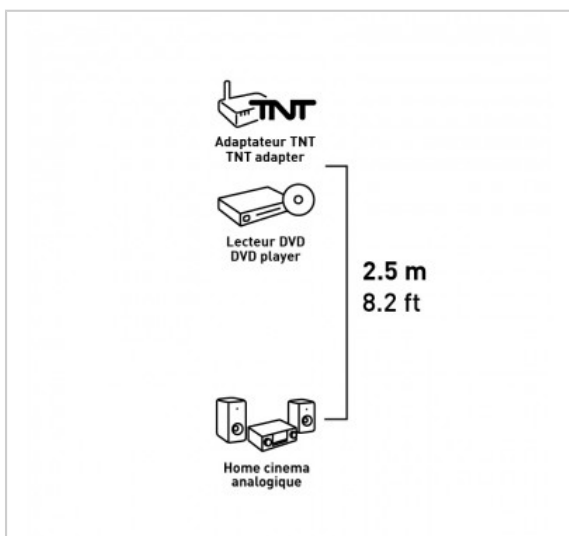

## CORDON 2 RCA

Mâle / Mâle - 2m50

Référence : 721580

### FICHE TECHNIQUE

Connecteur 1	2 RCA
Connecteur 2	2 RCA
Genre 1	Mâle
Genre 2	Mâle
Type de produit	cordon
Longueur en m	2.5
Finition	nickel
Compatibilité 3D	0

EN SAVOIR PLUS