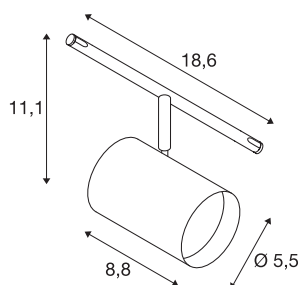

NOBLO SPOT

spot, pour câble tendu T.B.T., intérieur, blanc, LED, 8,5W, 2700K

Spot LED orientable et inclinable NOBLO pour système de câble basse tension TENSEO. Ce luminaire séduit par son design épuré qui le rend idéal pour les concepts d'éclairage modernes. Fabriqué en aluminium, il est équipé d'un module LED Premium.

INFORMATIONS TECHNIQUES

Réf.	1002695
Orientable ou inclinable	Dispositif rotatif et pivotant
Code IP	IP 20
Montage	En saillie
Détails de montage	Plafond avec accessoires
Tension nominale primaire	12V ~50Hz
Classe de protection	III
Puissance en watts	8.5 W
Température ambiante maximale	35 °C
Effet stroboscopique (SVM)	0
Lumen	450 lm
Température de couleur	2700 Kelvin
Angle de rayonnement	36 °
Coloris	blanc
IRC	80
Données LXXBXX	L70B50
Durée de vie	25000 h
Répartition de l'intensité lumineuse	rotosymétrique
Sortie lumineuse	direct
Longueur	8.8 cm
Largeur	18.6 cm
Hauteur	11.1 cm

Source Lumineuse

916567	
--------	---

Diamètre	5.5 cm
Poids net	0.351 kg
Poids brut	0.544 kg
Page du BIG WHITE	506