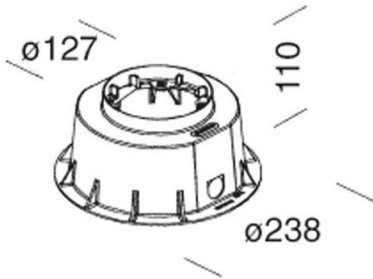

313 - Boîte d'encastrement

Code: 993925-00

INFORMATIONS GÉNÉRALES

Article	313 - Boîte d'encastrement
Code	993925-00

DIMENSIONS ET POIDS

Longueur (mm)	238 mm
Largeur (mm)	127 mm
Hauteur (mm)	110 mm
Poids (Kg)	0.336 kg

CARACTÉRISTIQUES ÉLECTRIQUES ET CONTRÔLES

Alimentation	S
--------------	---

313 Controcassa

313 - Boîte d'encastrement

Code: 993925-00

313 - Boîte d'encastrement

Code: 993925-00

MATÉRIAUX ET COULEURS