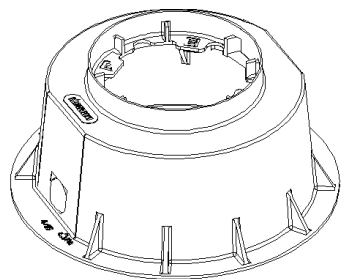

313 - Boîte d'encastrement

Code: 993925-00

INFORMATIONS GÉNÉRALES

Article	313 - Boîte d'encastrement
Code	993925-00

DIMENSIONS ET POIDS

Longueur (mm)	238 mm
Largeur (mm)	127 mm
Hauteur (mm)	110 mm
Poids (Kg)	0.336 kg

Corps	en nylon chargé en f.v. Utiliser pour encastrer Microfloor dans le terrain
Peinture	peint par cataphorèse.
Couleur	Gris

NORMES ET CONFORMITÉ

Marquages et essais	CE
---------------------	----

GARANTIE

Garantie après-vente	2 yr
----------------------	------

∅127

110

∅238

TÉLÉCHARGEMENT

DESSINS

DessinTechnique 313.dxf

313 - Boîte d'encastrement