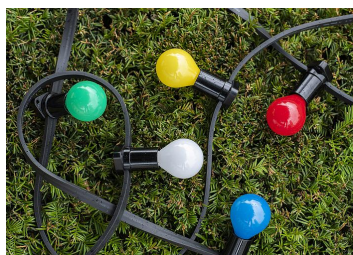

LED Party G45 E14 1W Rouge

Numéro d'article 80100040067

BAI BaiColour LED Party Bulb Sphérique G45 E14 1W Rouge 5lm 230V-240V 360° 45x76mm P45 IP44 PC éclairage de Noël/fêtes

Ces ampoules LED sphériques d'ambiance à efficacité énergétique Bailey LED sont fabriquées en plastique coloré dans la masse. Cela les rend beaucoup plus sûrs que leurs prédécesseurs traditionnels et fournit une lumière agréable et uniforme. Idéal pour les vacances, lors de festivals, terrasses, jardins à bière, parcs d'attractions ou pour d'autres décorations festives. Chaque fête mérite une ampoule Bailey Party! Peut également être utilisé à l'extérieur dans un support suspendu dans le cas de l'usage d'une douille appropriée (le support doit faire un joint étanche avec l'ampoule). Nous vous recommandons d'utiliser la lampe avec les guirlande Bailey 10 m.