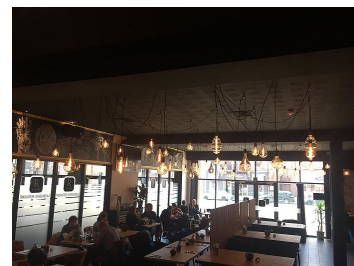

LED Big Johnny G150 E27 DIM 3W (19W) 180lm 920 Or

Numéro d'article 80100039416

BAI LED Filament Big Johnny G150 E27 3W 2000K Or 180lm (19W) Gradable
230V-240V 920 320° 150x190mm Lampe LED DÉCO

Big is beautiful! Comme l'indique son nom, les lampes de cette série se caractérisent par leur taille. Les formes sont également si exceptionnelles que ces lampes à LED, en combinaison avec une belle douille et un cordon forment une sorte de luminaire à eux seuls.

Attributs de Classification Générale

Groupe ETIM	Lampes
Classe ETIM	Lampe LED
Code produit	80100039416
Marque	Bailey
Nom série de produits	Big Family
Type de produit	Big Johnny

Attributs de classification