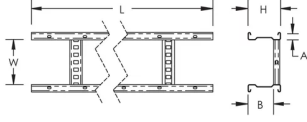

Longueur: 3 m

A: 25-mm

B: 85-mm

DIAGRAMS

AVERTISSEMENT

Les produits nVent doivent être installés et utilisés conformément aux consignes figurant dans les fiches d'instructions et les documents de formation des produits nVent. Les fiches d'instructions sont disponibles à l'adresse suivante: www.nvent.com et auprès de votre représentant du service client nVent. Une mauvaise installation, une utilisation incorrecte, une application erronée ou toute autre forme de non-respect scrupuleux des instructions et avertissements de nVent peuvent entraîner un dysfonctionnement du produit, des dommages matériels, des lésions corporelles graves et le décès et/ou annuler votre garantie.

Amérique du Nord

+1.800.753.9221

Option 1 – Customer Care

Option 2 – Technical Support

Europe

Netherlands:

+31 800-0200135

France:

+33 800 901 793

Europe

Germany:

800 1890272

Other Countries:

+31 13 5835404