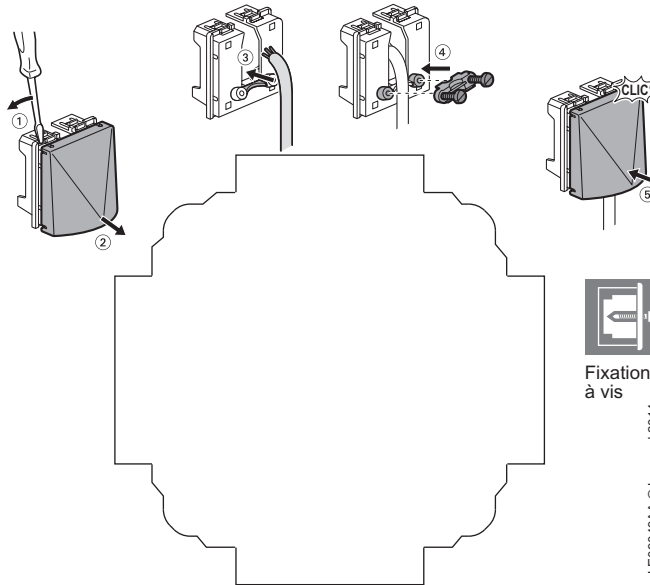

0 996 99- LE09043AA COMPLET - Sortie de câble - Mosaic™

Pro & Consumer Service
BP 30076 - 87002 LIMOGES CEDEX FRANCE
www.legrand.com
Design and Quality by LEGRAND (France)

Pour câble
diamètre 5 à 13mm

Boîte à encastrer
prof. 40 mm conseillée

Fixation
à vis

LE09043AA © Legrand 2014

2 ans
GARANTIE

3 414970 766557

Made in France