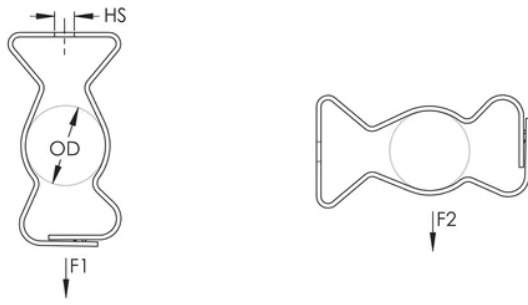

## ATTACHES ENCLIQUETABLE À FERMETURE COMPLÈTE POUR CONDUIT/TUYAU, ACIER RESSORT, 7 MM TROU, LISSE

### CATALOG NUMBER

**32M**

Les brides de conduits à encliqueter nVent CADDY (série M) constituent une méthode rapide et efficace pour sécuriser les circuits de dérivation des conduits pour les installations électriques. La série M est conçue pour positionner avec cohérence l'application en éliminant le décalage des conduits et en maintenant l'espacement à l'entrée des boîtes électriques. Augmentez l'efficacité de l'installation en utilisant notre gamme complète de conduits pour votre prochain projet électrique.

### CARACTÉRISTIQUES DU PRODUIT

Article Number: 170130

Material: Acier à ressort

Finish: nVent CADDY Armour

Outer Diameter: 50 – 60 mm

Hole Size: 7-mm

Hole Type: Non percée

Static Load 1: 440 N

## DIAGRAMS