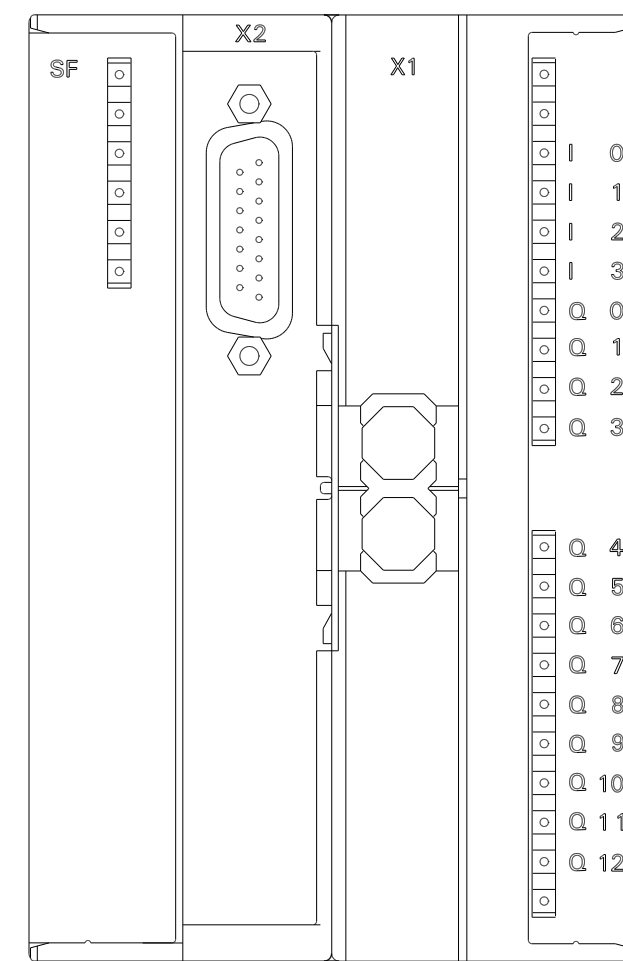

Vorne offen / Front open

Vorne / Front

Links / Left

Alle Bemessungswerte sind in Millimeter (mm) angegeben.
All dimensions are in millimeters (mm).

SIEMENS

6ES73521AH020AE0_001

Format / Size: DIN A2

Maßstab / Scale: 1:1