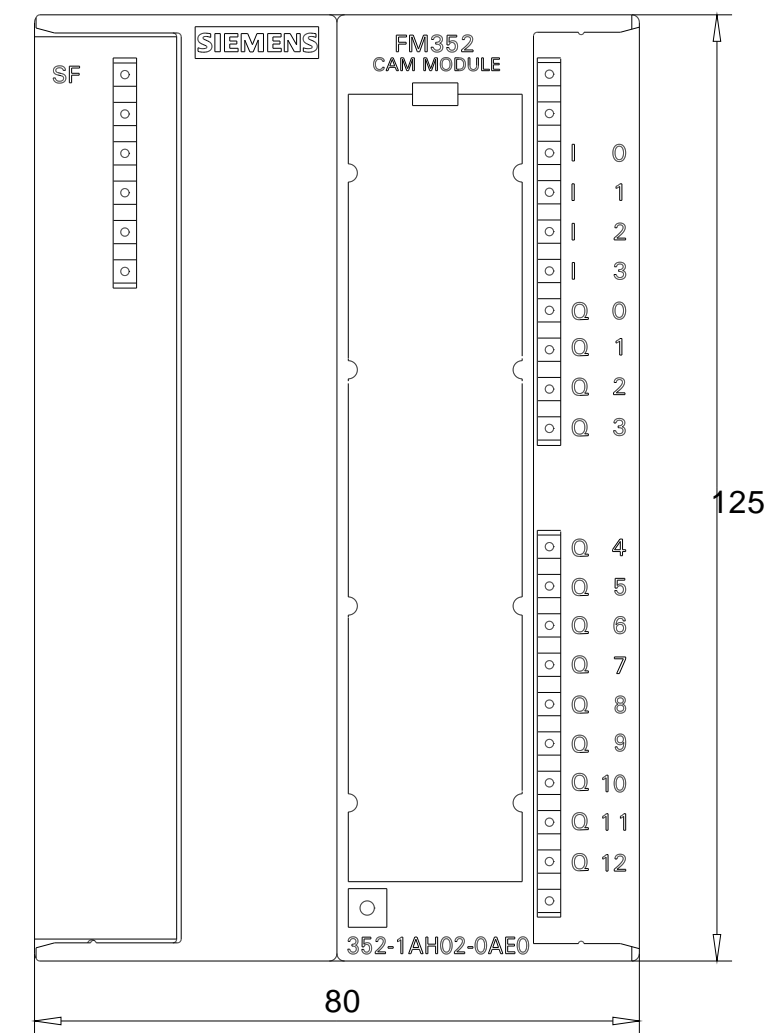

Vorne offen / Front open

Vorne / Front

Links / Left

Alle Bemessungswerte sind in Millimeter (mm) angegeben.
All dimensions are in millimeters (mm).

SIEMENS

6ES73521AH020AE0_001

Format / Size: DIN A2

Maßstab / Scale: 1:1