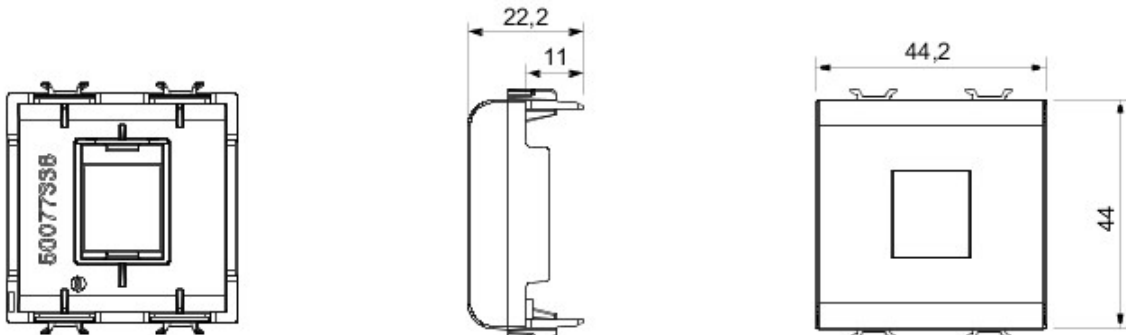

Vaste gamme d'interrupteurs, prises de courant (conformes aux normes nationales et internationales), prises de données, dispositifs pour la gestion du chauffage et du confort, signalisation d'alarmes techniques, éclairage de secours. Les modules Chorus sont proposés dans quatre coloris, blanc brillant, noir satiné, titane vernis et ivoire brillant et dans différentes modularités, 1/2, 1, 2 et 3 modules. Grâce aux supports destinés aux boîtes rectangulaires, carrées et rondes, vous pouvez créer des combinaisons infinies à partir de la gamme de plaques Chorus.

Catégorie	Adaptateur	Couleur	Noir
Compatibilité	AMP / Keystone Jack	N. de modules Chorus	2
Electrocod	3722		

DIMENSIONS

GEWISS S.A.S. 1, Rue du Rio Salado 91940
Les Ulis Cedex
Tel : +33 1 64 86 80 80

www.gewiss.com
www.gewiss@gewiss.fr
Dernière mise à jour 08/08/2019