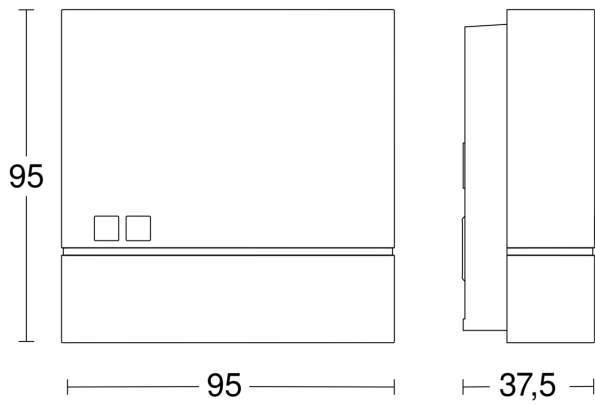

Interrupteur crépusculaire

NightmatIQ

blanc

EAN 4007841 066147

Réf. 066147

Dessin dimensionnel

Schéma du circuit