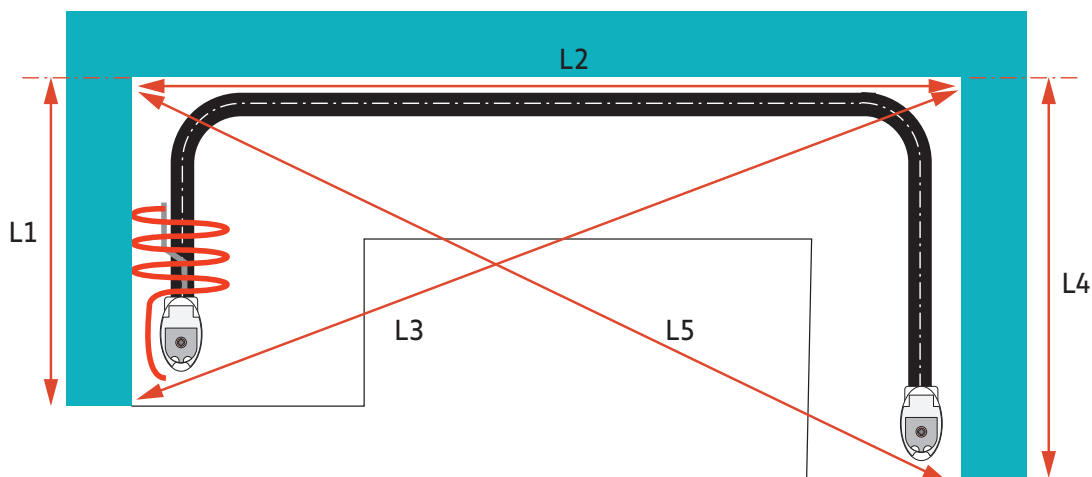

Rails pour Movelite

Noms repères (ex. : salon, chambre, etc...) -->						
Longueur L1 (mm)						
Longueur L2 (mm)						
Longueur L3 (mm)						
Longueur L4 (mm)						
Longueur L5 (mm)						
Distance entre la fenêtre (ou mur) et le rail (mm)						
	Latérale	☐	☐	☐		
	Centrale	☐	☐	☐		
Position du moteur	À gauche du rail	☐	☐	☐		
	À droite du rail	☐	☐	☐		
Fixation du rail	Au plafond	☐	☐	☐		
	Au mur	☐	☐	☐		
	Avec ruban de fixation	Nombre de chariots par mètre	17	☐	☐	☐
		19	☐	☐	☐	
		21	☐	☐	☐	
	Sans ruban de fixation	Vague avec ruban	60 mm	☐	☐	☐
			80 mm	☐	☐	☐

Choisissez ensuite votre moteur et point de commande (page 11)