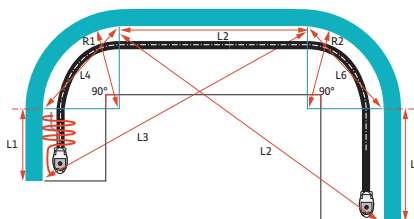

(La commande sera expédiée quand toutes les lignes seront disponibles)

ADRESSE DE FACTURATION

ADRESSE DE LIVRAISON

Sélectionnez votre configuration

Type A (page 2)

Type B1 (page 3)

Type B2 (page 4)

Type C1 (page 5)

Type C2 (page 6)

Type D1 (page 7)

Type D2 (page 8)

Type E1 (page 9)

Type E2 (page 10)

Rails pour Movelite

Noms repères (ex. : salon, chambre, etc...) -->					
Longueur L1 (mm)					
Longueur L2 (mm)					
Hauteur H (mm)					
Distance entre la fenêtre (ou mur) et le rail (mm)					
	Latérale	<input type="radio"/>	<input type="radio"/>	<input type="radio"/>	
	Centrale	<input type="radio"/>	<input type="radio"/>	<input type="radio"/>	
Position du moteur	À gauche du rail	<input type="radio"/>	<input type="radio"/>	<input type="radio"/>	
	À droite du rail	<input type="radio"/>	<input type="radio"/>	<input type="radio"/>	
Fixation du rail	Au plafond	<input type="radio"/>	<input type="radio"/>	<input type="radio"/>	
	Au mur	<input type="radio"/>	<input type="radio"/>	<input type="radio"/>	
	Nombre de chariots par mètre	17	<input type="radio"/>	<input type="radio"/>	<input type="radio"/>
		19	<input type="radio"/>	<input type="radio"/>	<input type="radio"/>
		21	<input type="radio"/>	<input type="radio"/>	<input type="radio"/>
	Vague avec ruban	60 mm	<input type="radio"/>	<input type="radio"/>	<input type="radio"/>
		80 mm	<input type="radio"/>	<input type="radio"/>	<input type="radio"/>