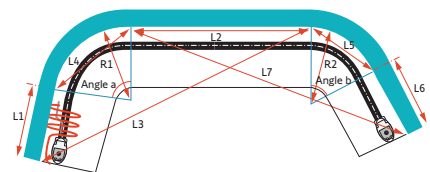

Type C2 (page 6)

Type D1 (page 7)

Type D2 (page 8)

Type E1 (page 9)

Type E2 (page 10)

Rails pour Movelite

Noms repères (ex. : salon, chambre, etc...) -->					
Longueur L1 (mm)					
Longueur L2 (mm)					
Hauteur H (mm)					
Distance entre la fenêtre (ou mur) et le rail (mm)					
	Latérale	<input type="radio"/>	<input type="radio"/>	<input type="radio"/>	
	Centrale	<input type="radio"/>	<input type="radio"/>	<input type="radio"/>	
Position du moteur	À gauche du rail	<input type="radio"/>	<input type="radio"/>	<input type="radio"/>	
	À droite du rail	<input type="radio"/>	<input type="radio"/>	<input type="radio"/>	
Fixation du rail	Au plafond	<input type="radio"/>	<input type="radio"/>	<input type="radio"/>	
	Au mur	<input type="radio"/>	<input type="radio"/>	<input type="radio"/>	
	Nombre de chariots par mètre	17	<input type="radio"/>	<input type="radio"/>	<input type="radio"/>
		19	<input type="radio"/>	<input type="radio"/>	<input type="radio"/>
		21	<input type="radio"/>	<input type="radio"/>	<input type="radio"/>
	Vague avec ruban	60 mm	<input type="radio"/>	<input type="radio"/>	<input type="radio"/>
		80 mm	<input type="radio"/>	<input type="radio"/>	<input type="radio"/>