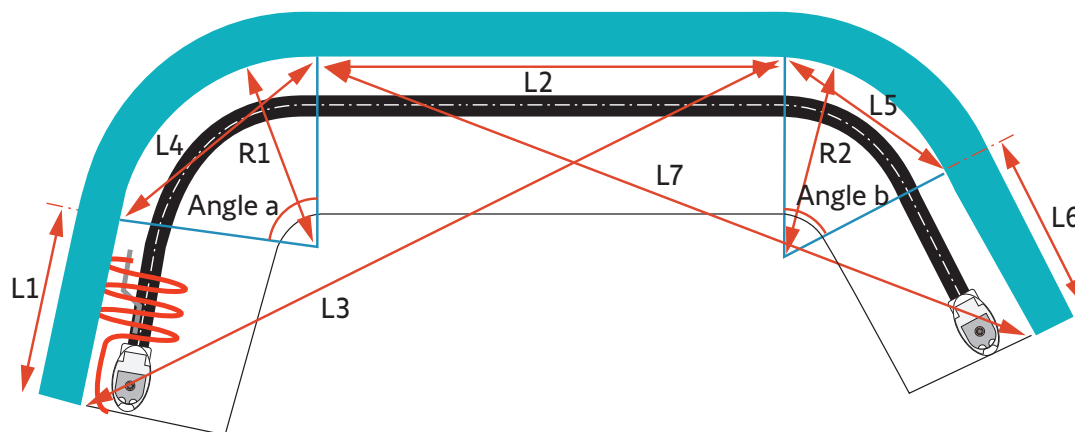

Rails pour Movelite

Noms repères (ex. : salon, chambre, etc...) -->					
Longueur L1 (mm)					
Longueur L2 (mm)					
Longueur L3 (mm)					
Longueur L4 (mm)					
Longueur L5 (mm)					
Longueur L6 (mm)					
Rayon R1 (mm)					
Rayon R2 (mm)					
Angle a (°)					
Angle b (°)					
Distance entre la fenêtre (ou mur) et le rail (mm)					
Ouverture 	Latérale	☐	☐	☐	
	Centrale	☐	☐	☐	
Position du moteur	À gauche du rail	☐	☐	☐	
	À droite du rail	☐	☐	☐	
Fixation du rail	Au plafond	☐	☐	☐	
	Au mur	☐	☐	☐	
Avec ruban de fixation 	Nombre de chariots par mètre	17	☐	☐	☐
		19	☐	☐	☐
		21	☐	☐	☐
Sans ruban de fixation 	Vague avec ruban	60 mm	☐	☐	☐
		80 mm	☐	☐	☐

Choisissez ensuite votre moteur et point de commande (page 11)