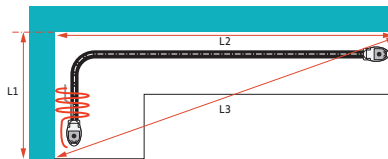

(La commande sera expédiée quand toutes les lignes seront disponibles)

ADRESSE DE FACTURATION

ADRESSE DE LIVRAISON

Sélectionnez votre configuration

Type A (page 2)

Type B1 (page 3)

Type B2 (page 4)

Type C1 (page 5)

Type C2 (page 6)

Type D1 (page 7)

Type D2 (page 8)

Type E1 (page 9)

Type E2 (page 10)

Rails pour Movelite

Noms repères (ex. : salon, chambre, etc...) -->					
Longueur L1 (mm)					
Longueur L2 (mm)					
Hauteur H (mm)					
Distance entre la fenêtre (ou mur) et le rail (mm)					
	Latérale	<input type="radio"/>	<input type="radio"/>	<input type="radio"/>	
	Centrale	<input type="radio"/>	<input type="radio"/>	<input type="radio"/>	
Position du moteur	À gauche du rail	<input type="radio"/>	<input type="radio"/>	<input type="radio"/>	
	À droite du rail	<input type="radio"/>	<input type="radio"/>	<input type="radio"/>	
Fixation du rail	Au plafond	<input type="radio"/>	<input type="radio"/>	<input type="radio"/>	
	Au mur	<input type="radio"/>	<input type="radio"/>	<input type="radio"/>	
	Nombre de chariots par mètre	17	<input type="radio"/>	<input type="radio"/>	<input type="radio"/>
		19	<input type="radio"/>	<input type="radio"/>	<input type="radio"/>
		21	<input type="radio"/>	<input type="radio"/>	<input type="radio"/>
	Vague avec ruban	60 mm	<input type="radio"/>	<input type="radio"/>	<input type="radio"/>
		80 mm	<input type="radio"/>	<input type="radio"/>	<input type="radio"/>