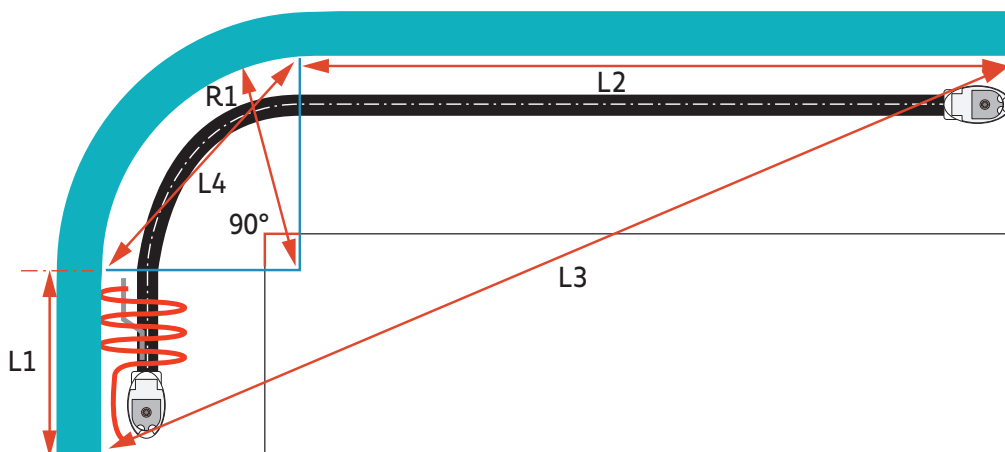

Rails pour Movelite

Noms repères (ex. : salon, chambre, etc...) -->				
Longueur L1 (mm)				
Longueur L2 (mm)				
Longueur L3 (mm)				
Longueur L4 (mm)				
Rayon R1 (mm)				
Distance entre la fenêtre (ou mur) et le rail (mm)				
	Latérale	☐	☐	☐
	Centrale	☐	☐	☐
Position du moteur	À gauche du rail	☐	☐	☐
	À droite du rail	☐	☐	☐
Fixation du rail	Au plafond	☐	☐	☐
	Au mur	☐	☐	☐
	Nombre de chariots par mètre	17	☐	☐
		19	☐	☐
		21	☐	☐
	Vague avec ruban	60 mm	☐	☐
		80 mm	☐	☐

Choisissez ensuite votre moteur et point de commande (page 11)