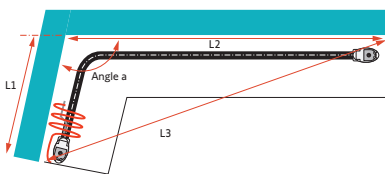

(La commande sera expédiée quand toutes les lignes seront disponibles)

ADRESSE DE FACTURATION

ADRESSE DE LIVRAISON

Sélectionnez votre configuration

Type A (page 2)

Type B1 (page 3)

Type B2 (page 4)

Type C1 (page 5)

Type C2 (page 6)

Type D1 (page 7)

Type D2 (page 8)

Type E1 (page 9)

Type E2 (page 10)

Rails pour Movelite

Noms repères (ex. : salon, chambre, etc...) -->					
Longueur L1 (mm)					
Longueur L2 (mm)					
Hauteur H (mm)					
Distance entre la fenêtre (ou mur) et le rail (mm)					
	Latérale	<input type="radio"/>	<input type="radio"/>	<input type="radio"/>	
	Centrale	<input type="radio"/>	<input type="radio"/>	<input type="radio"/>	
Position du moteur	À gauche du rail	<input type="radio"/>	<input type="radio"/>	<input type="radio"/>	
	À droite du rail	<input type="radio"/>	<input type="radio"/>	<input type="radio"/>	
Fixation du rail	Au plafond	<input type="radio"/>	<input type="radio"/>	<input type="radio"/>	
	Au mur	<input type="radio"/>	<input type="radio"/>	<input type="radio"/>	
	Nombre de chariots par mètre	17	<input type="radio"/>	<input type="radio"/>	<input type="radio"/>
		19	<input type="radio"/>	<input type="radio"/>	<input type="radio"/>
		21	<input type="radio"/>	<input type="radio"/>	<input type="radio"/>
	Vague avec ruban	60 mm	<input type="radio"/>	<input type="radio"/>	<input type="radio"/>
		80 mm	<input type="radio"/>	<input type="radio"/>	<input type="radio"/>