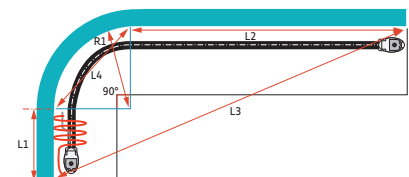

(La commande sera expédiée quand toutes les lignes seront disponibles)

ADRESSE DE FACTURATION

ADRESSE DE LIVRAISON

Sélectionnez votre configuration

Type A (page 2)

Type B1 (page 3)

Type B2 (page 4)

Type C1 (page 5)

Type C2 (page 6)

Type D1 (page 7)

Type D2 (page 8)

Type E1 (page 9)

Type E2 (page 10)

Rails pour Movelite

Noms repères (ex. : salon, chambre, etc...) -->					
Longueur L1 (mm)					
Longueur L2 (mm)					
Hauteur H (mm)					
Distance entre la fenêtre (ou mur) et le rail (mm)					
	Latérale	<input type="radio"/>	<input type="radio"/>	<input type="radio"/>	
	Centrale	<input type="radio"/>	<input type="radio"/>	<input type="radio"/>	
Position du moteur	À gauche du rail	<input type="radio"/>	<input type="radio"/>	<input type="radio"/>	
	À droite du rail	<input type="radio"/>	<input type="radio"/>	<input type="radio"/>	
Fixation du rail	Au plafond	<input type="radio"/>	<input type="radio"/>	<input type="radio"/>	
	Au mur	<input type="radio"/>	<input type="radio"/>	<input type="radio"/>	
	Nombre de chariots par mètre	17	<input type="radio"/>	<input type="radio"/>	<input type="radio"/>
		19	<input type="radio"/>	<input type="radio"/>	<input type="radio"/>
		21	<input type="radio"/>	<input type="radio"/>	<input type="radio"/>
	Vague avec ruban	60 mm	<input type="radio"/>	<input type="radio"/>	<input type="radio"/>
		80 mm	<input type="radio"/>	<input type="radio"/>	<input type="radio"/>