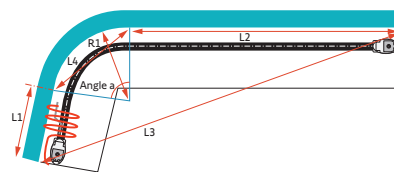

(La commande sera expédiée quand toutes les lignes seront disponibles)

ADRESSE DE FACTURATION

ADRESSE DE LIVRAISON

Sélectionnez votre configuration

Type A (page 2)

Type B1 (page 3)

Type B2 (page 4)

Type C1 (page 5)

Type C2 (page 6)

Type D1 (page 7)

Type D2 (page 8)

Type E1 (page 9)

Type E2 (page 10)

Rails pour Movelite

Noms repères (ex. : salon, chambre, etc...) -->					
Longueur L1 (mm)					
Longueur L2 (mm)					
Hauteur H (mm)					
Distance entre la fenêtre (ou mur) et le rail (mm)					
	Latérale	<input type="radio"/>	<input type="radio"/>	<input type="radio"/>	
	Centrale	<input type="radio"/>	<input type="radio"/>	<input type="radio"/>	
Position du moteur	À gauche du rail	<input type="radio"/>	<input type="radio"/>	<input type="radio"/>	
	À droite du rail	<input type="radio"/>	<input type="radio"/>	<input type="radio"/>	
Fixation du rail	Au plafond	<input type="radio"/>	<input type="radio"/>	<input type="radio"/>	
	Au mur	<input type="radio"/>	<input type="radio"/>	<input type="radio"/>	
	Nombre de chariots par mètre	17	<input type="radio"/>	<input type="radio"/>	<input type="radio"/>
		19	<input type="radio"/>	<input type="radio"/>	<input type="radio"/>
		21	<input type="radio"/>	<input type="radio"/>	<input type="radio"/>
	Vague avec ruban	60 mm	<input type="radio"/>	<input type="radio"/>	<input type="radio"/>
		80 mm	<input type="radio"/>	<input type="radio"/>	<input type="radio"/>