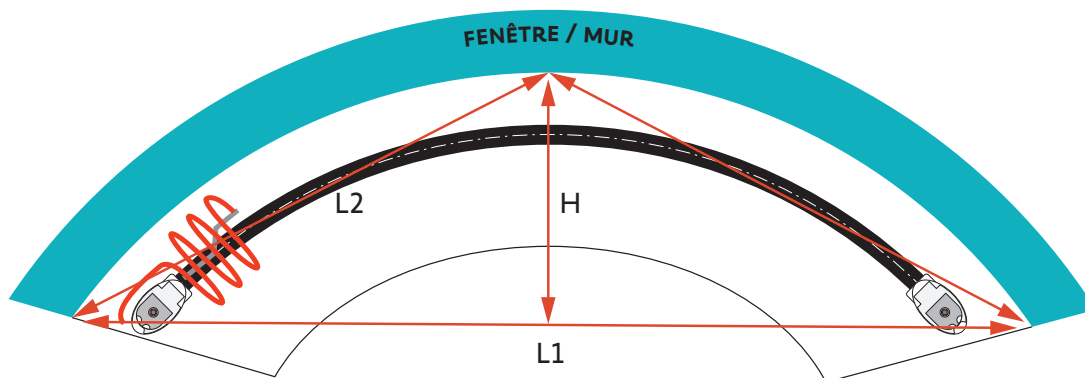

Type C2 (page 6)

Type D1 (page 7)

Type D2 (page 8)

Type E1 (page 9)

Type E2 (page 10)

Rails pour Movelite

Noms repères (ex. : salon, chambre, etc...) -->					
Longueur L1 (mm)					
Longueur L2 (mm)					
Hauteur H (mm)					
Distance entre la fenêtre (ou mur) et le rail (mm)					
	Latérale	<input type="radio"/>	<input type="radio"/>	<input type="radio"/>	
	Centrale	<input type="radio"/>	<input type="radio"/>	<input type="radio"/>	
Position du moteur	À gauche du rail	<input type="radio"/>	<input type="radio"/>	<input type="radio"/>	
	À droite du rail	<input type="radio"/>	<input type="radio"/>	<input type="radio"/>	
Fixation du rail	Au plafond	<input type="radio"/>	<input type="radio"/>	<input type="radio"/>	
	Au mur	<input type="radio"/>	<input type="radio"/>	<input type="radio"/>	
	Nombre de chariots par mètre	17	<input type="radio"/>	<input type="radio"/>	<input type="radio"/>
		19	<input type="radio"/>	<input type="radio"/>	<input type="radio"/>
		21	<input type="radio"/>	<input type="radio"/>	<input type="radio"/>
	Vague avec ruban	60 mm	<input type="radio"/>	<input type="radio"/>	<input type="radio"/>
		80 mm	<input type="radio"/>	<input type="radio"/>	<input type="radio"/>