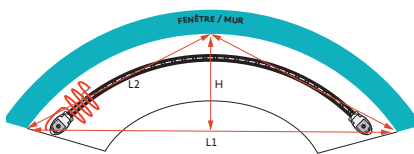

Sélectionnez votre configuration

Type A (page 2)