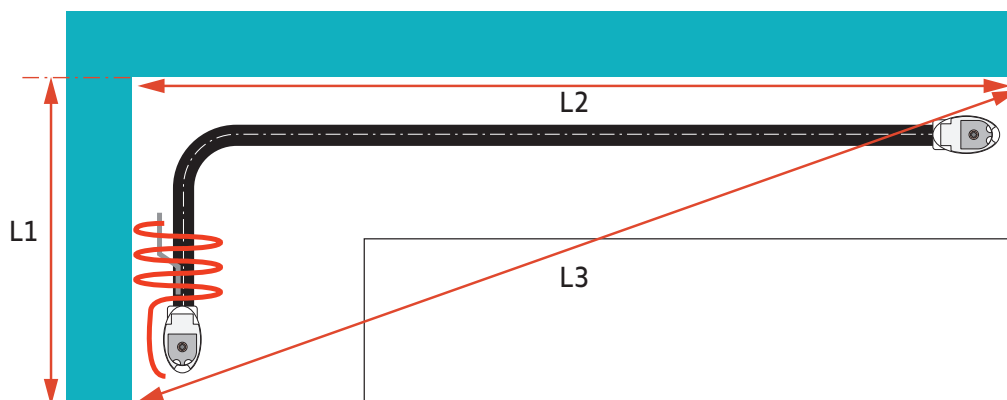

Rails pour Movelite

Noms repères (ex. : salon, chambre, etc...) -->					
Longueur L1 (mm)					
Longueur L2 (mm)					
Longueur L3 (mm)					
Distance entre la fenêtre (ou mur) et le rail (mm)					
	Latérale	☐	☐	☐	
	Centrale	☐	☐	☐	
Position du moteur	À gauche du rail	☐	☐	☐	
	À droite du rail	☐	☐	☐	
Fixation du rail	Au plafond	☐	☐	☐	
	Au mur	☐	☐	☐	
	Nombre de chariots par mètre	17	☐	☐	☐
		19	☐	☐	☐
		21	☐	☐	☐
	Vague avec ruban	60 mm	☐	☐	☐
		80 mm	☐	☐	☐

Choisissez ensuite votre moteur et point de commande (page 11)