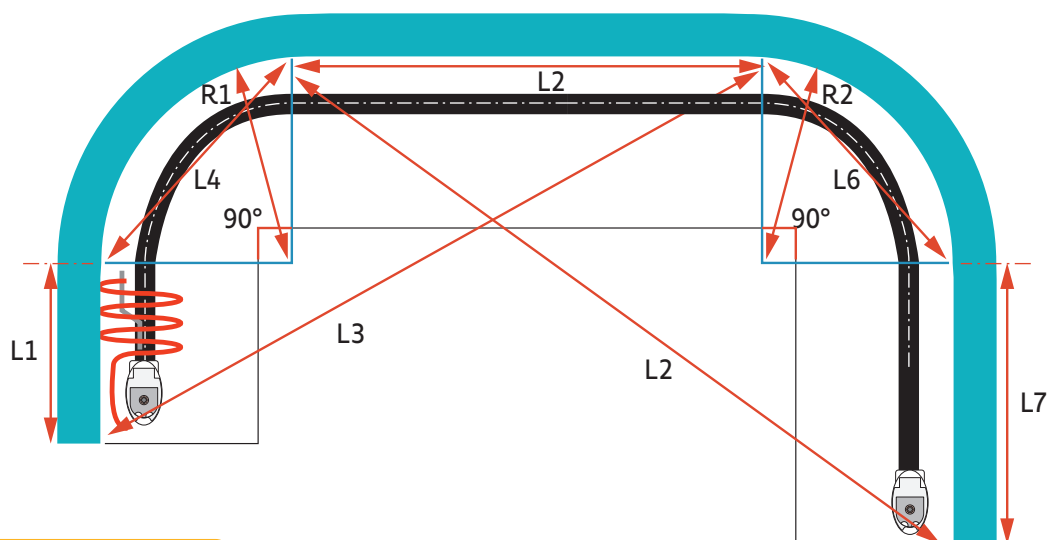

Rails pour Movelite

Noms repères (ex. : salon, chambre, etc...) -->				
Longueur L1 (mm)				
Longueur L2 (mm)				
Longueur L3 (mm)				
Longueur L4 (mm)				
Longueur L5 (mm)				
Longueur L6 (mm)				
Longueur L7 (mm)				
Rayon R1 (mm)				
Rayon R2 (mm)				
Distance entre la fenêtre (ou mur) et le rail (mm)				
Ouverture 	Latérale	☐	☐	☐
	Centrale	☐	☐	☐
Position du moteur	À gauche du rail	☐	☐	☐
	À droite du rail	☐	☐	☐
Fixation du rail	Au plafond	☐	☐	☐
	Au mur	☐	☐	☐
Avec ruban de fixation 	Nombre de chariots par mètre	17	☐	☐
		19	☐	☐
		21	☐	☐
Sans ruban de fixation 	Vague avec ruban	60 mm	☐	☐
		80 mm	☐	☐

Choisissez ensuite votre moteur et point de commande (page 11)