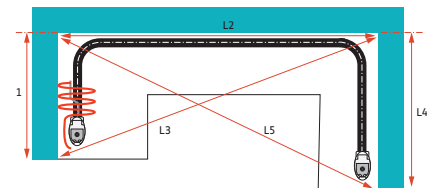

(La commande sera expédiée quand toutes les lignes seront disponibles)

ADRESSE DE FACTURATION

ADRESSE DE LIVRAISON

Sélectionnez votre configuration

Type A (page 2)

Type B1 (page 3)

Type B2 (page 4)

Type C1 (page 5)

Type C2 (page 6)

Type D1 (page 7)

Type D2 (page 8)

Type E1 (page 9)

Type E2 (page 10)

Rails pour Movelite

Noms repères (ex. : salon, chambre, etc...) -->					
Longueur L1 (mm)					
Longueur L2 (mm)					
Hauteur H (mm)					
Distance entre la fenêtre (ou mur) et le rail (mm)					
	Latérale	<input type="radio"/>	<input type="radio"/>	<input type="radio"/>	
	Centrale	<input type="radio"/>	<input type="radio"/>	<input type="radio"/>	
Position du moteur	À gauche du rail	<input type="radio"/>	<input type="radio"/>	<input type="radio"/>	
	À droite du rail	<input type="radio"/>	<input type="radio"/>	<input type="radio"/>	
Fixation du rail	Au plafond	<input type="radio"/>	<input type="radio"/>	<input type="radio"/>	
	Au mur	<input type="radio"/>	<input type="radio"/>	<input type="radio"/>	
	Nombre de chariots par mètre	17	<input type="radio"/>	<input type="radio"/>	<input type="radio"/>
		19	<input type="radio"/>	<input type="radio"/>	<input type="radio"/>
		21	<input type="radio"/>	<input type="radio"/>	<input type="radio"/>
	Vague avec ruban	60 mm	<input type="radio"/>	<input type="radio"/>	<input type="radio"/>
		80 mm	<input type="radio"/>	<input type="radio"/>	<input type="radio"/>