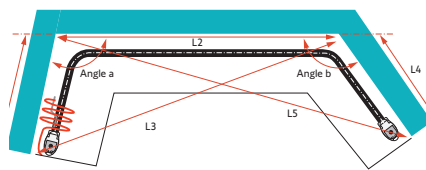

(La commande sera expédiée quand toutes les lignes seront disponibles)

ADRESSE DE FACTURATION

ADRESSE DE LIVRAISON

Sélectionnez votre configuration

Type A (page 2)

Type B1 (page 3)

Type B2 (page 4)

Type C1 (page 5)

Type C2 (page 6)

Type D1 (page 7)

Type D2 (page 8)

Type E1 (page 9)

Type E2 (page 10)

Rails pour Movelite

Noms repères (ex. : salon, chambre, etc...) -->					
Longueur L1 (mm)					
Longueur L2 (mm)					
Hauteur H (mm)					
Distance entre la fenêtre (ou mur) et le rail (mm)					
	Latérale	<input type="radio"/>	<input type="radio"/>	<input type="radio"/>	
	Centrale	<input type="radio"/>	<input type="radio"/>	<input type="radio"/>	
Position du moteur	À gauche du rail	<input type="radio"/>	<input type="radio"/>	<input type="radio"/>	
	À droite du rail	<input type="radio"/>	<input type="radio"/>	<input type="radio"/>	
Fixation du rail	Au plafond	<input type="radio"/>	<input type="radio"/>	<input type="radio"/>	
	Au mur	<input type="radio"/>	<input type="radio"/>	<input type="radio"/>	
	Nombre de chariots par mètre	17	<input type="radio"/>	<input type="radio"/>	<input type="radio"/>
		19	<input type="radio"/>	<input type="radio"/>	<input type="radio"/>
		21	<input type="radio"/>	<input type="radio"/>	<input type="radio"/>
	Vague avec ruban	60 mm	<input type="radio"/>	<input type="radio"/>	<input type="radio"/>
		80 mm	<input type="radio"/>	<input type="radio"/>	<input type="radio"/>