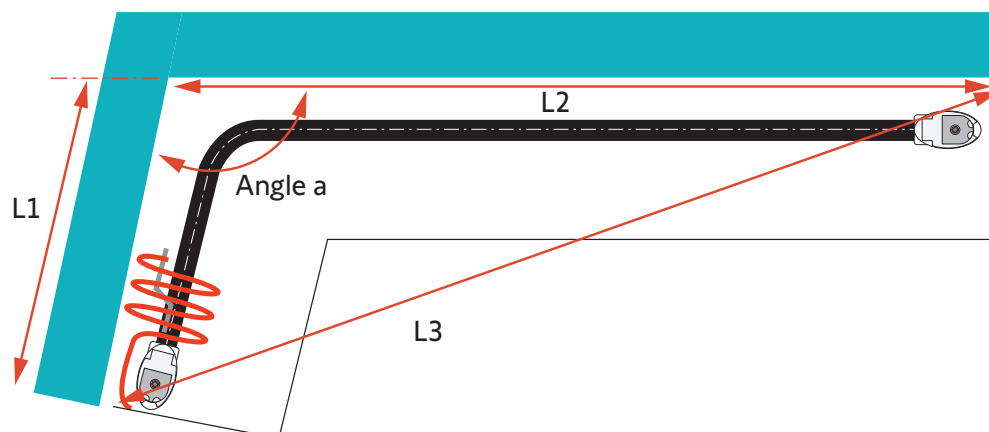

Rails pour Movelite

Noms repères (ex. : salon, chambre, etc...) -->				
Longueur L1 (mm)				
Longueur L2 (mm)				
Longueur L3 (mm)				
Angle a (°)				
Distance entre la fenêtre (ou mur) et le rail (mm)				
	Latérale	☐	☐	☐
	Centrale	☐	☐	☐
Position du moteur	À gauche du rail	☐	☐	☐
	À droite du rail	☐	☐	☐
Fixation du rail	Au plafond	☐	☐	☐
	Au mur	☐	☐	☐
	Nombre de chariots par mètre	17	☐	☐
		19	☐	☐
		21	☐	☐
	Vague avec ruban	60 mm	☐	☐
		80 mm	☐	☐

Choisissez ensuite votre moteur et point de commande (page 11)