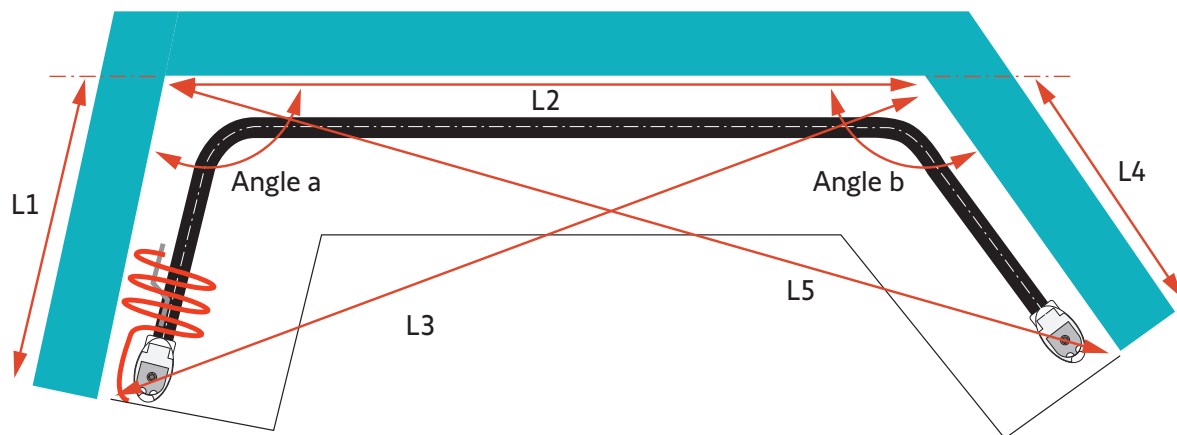

Rails pour Movelite

Noms repères (ex. : salon, chambre, etc...) -->				
Longueur L1 (mm)				
Longueur L2 (mm)				
Longueur L3 (mm)				
Longueur L4 (mm)				
Longueur L5 (mm)				
Angle a (°)				
Angle b (°)				
Distance entre la fenêtre (ou mur) et le rail (mm)				
	Latérale	☐	☐	☐
	Centrale	☐	☐	☐
Position du moteur	À gauche du rail	☐	☐	☐
	À droite du rail	☐	☐	☐
Fixation du rail	Au plafond	☐	☐	☐
	Au mur	☐	☐	☐
	Nombre de chariots par mètre	17	☐	☐
		19	☐	☐
		21	☐	☐
	Vague avec ruban	60 mm	☐	☐
		80 mm	☐	☐

Choisissez ensuite votre moteur et point de commande (page 11)