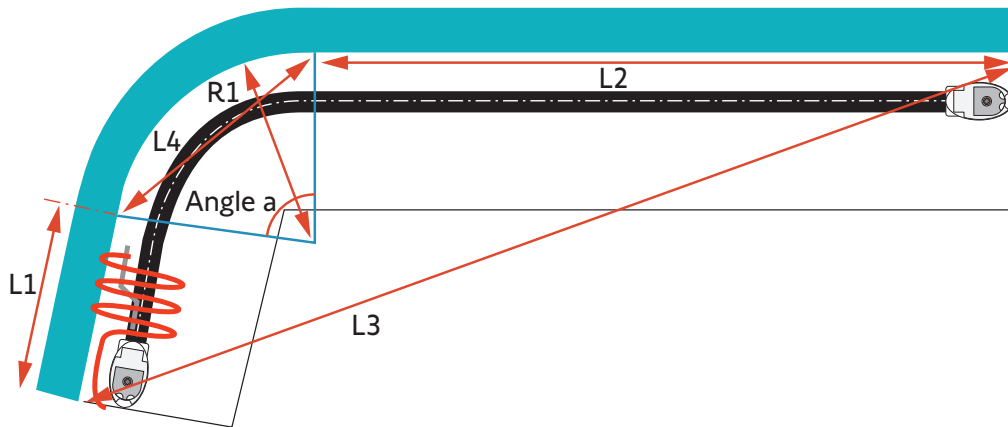

Rails pour Movelite

Noms repères (ex. : salon, chambre, etc...) -->					
Longueur L1 (mm)					
Longueur L2 (mm)					
Longueur L3 (mm)					
Longueur L4 (mm)					
Rayon R1 (mm)					
Angle a (°)					
Distance entre la fenêtre (ou mur) et le rail (mm)					
 Ouverture	Latérale	☐	☐	☐	
	Centrale	☐	☐	☐	
Position du moteur	À gauche du rail	☐	☐	☐	
	À droite du rail	☐	☐	☐	
Fixation du rail	Au plafond	☐	☐	☐	
	Au mur	☐	☐	☐	
 Avec ruban de fixation	Nombre de chariots par mètre	17	☐	☐	☐
		19	☐	☐	☐
		21	☐	☐	☐
 Sans ruban de fixation	Vague avec ruban	60 mm	☐	☐	☐
		80 mm	☐	☐	☐

Choisissez ensuite votre moteur et point de commande (page 11)