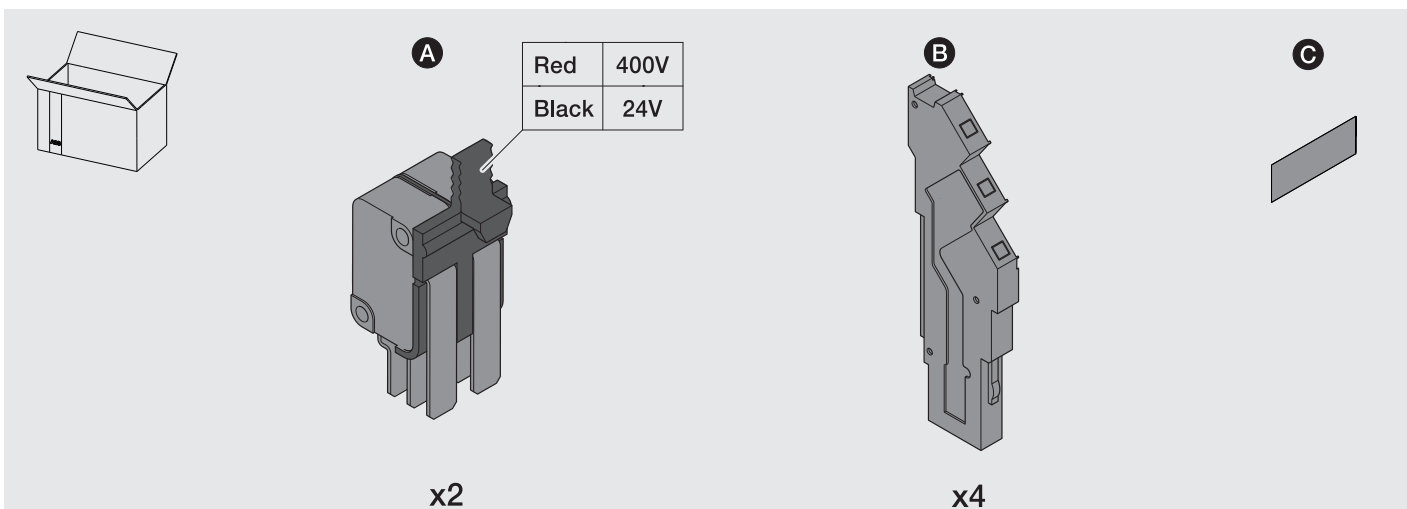

SACE Emax 2 - Tmax XT

Contatti ausiliari di aperto/chiuso 4Q - E1.2 - XT7M - XT7
4Q open/closed auxiliary contacts - E1.2 - XT7M - XT7
Hilfskontakte AUS/EIN 4Q - E1.2 - XT7M - XT7
Contacts auxiliaires ouvert/fermé 4Q - E1.2 - XT7M - XT7
Contactos auxiliares de abierto/cerrado 4Q - E1.2 - XT7M - XT7
4Q 已断开/闭合的辅助触点 - E1.2 - XT7M - XT7

E1.2 - XT7M - XT7