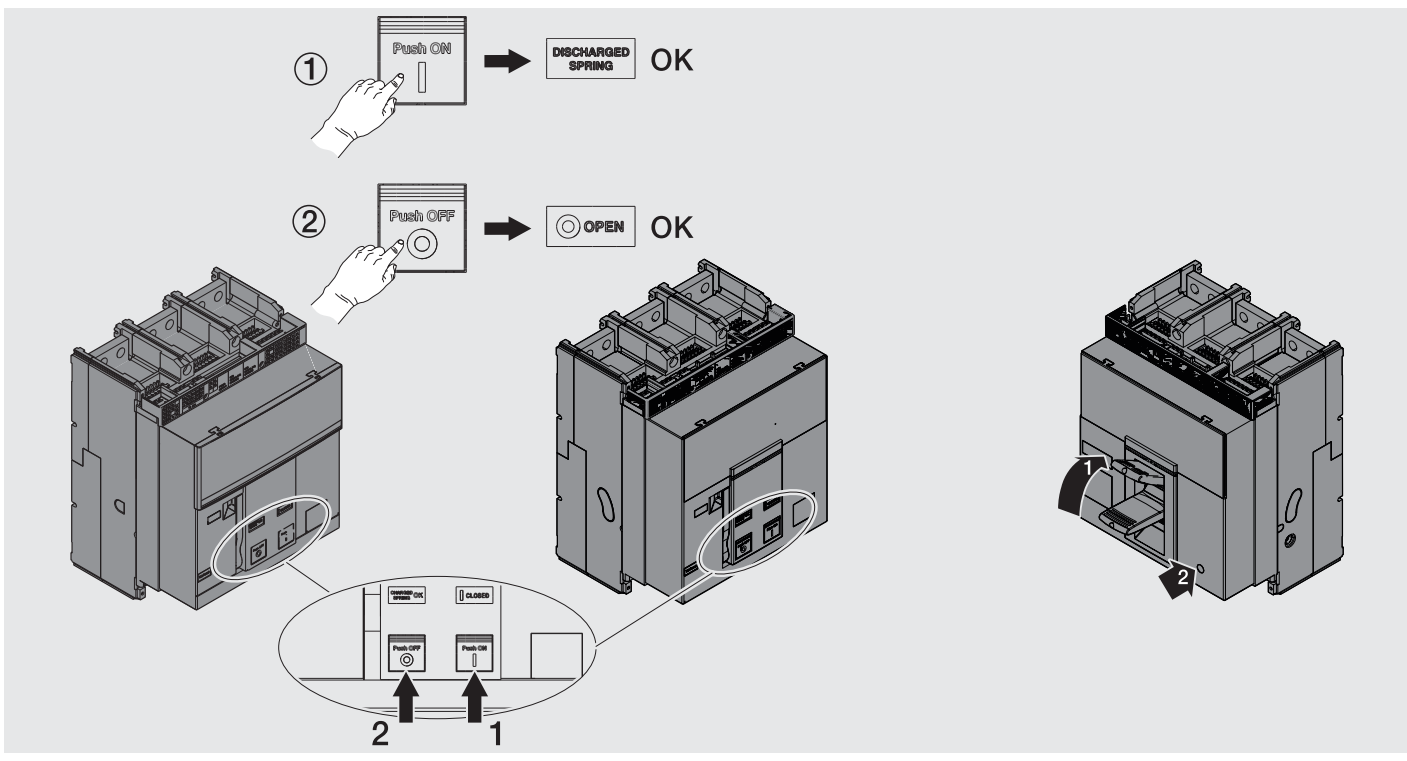

SACE Emax 2 - Tmax XT

Contatti ausiliari di aperto/chiuso 4Q - E1.2 - XT7M - XT7
4Q open/closed auxiliary contacts - E1.2 - XT7M - XT7
Hilfskontakte AUS/EIN 4Q - E1.2 - XT7M - XT7
Contacts auxiliaires ouvert/fermé 4Q - E1.2 - XT7M - XT7
Contactos auxiliares de abierto/cerrado 4Q - E1.2 - XT7M - XT7
4Q 已断开/闭合的辅助触点 - E1.2 - XT7M - XT7

E1.2 - XT7M - XT7