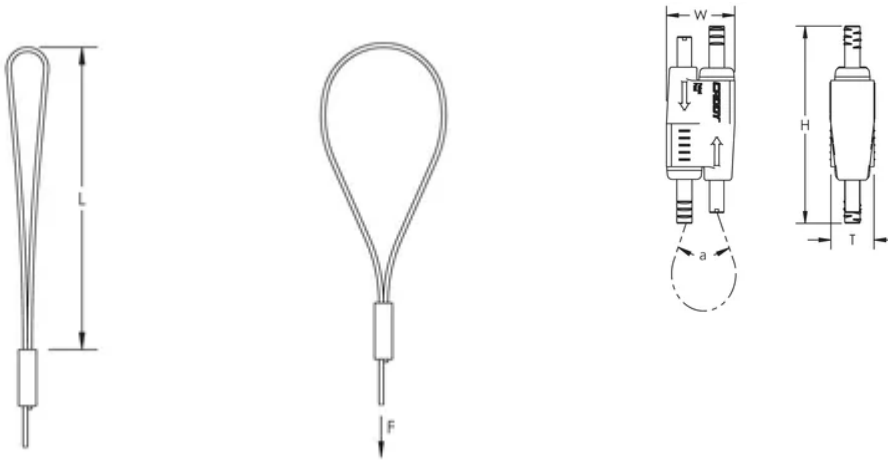

Wire Rope Length: 10 m

Longueur: 101,6-mm

Height: 55-mm

Width: 19-mm

Épaisseur: 12,5-mm

Angle: 90 ° max

Static Load: 440 N

## DIAGRAMS