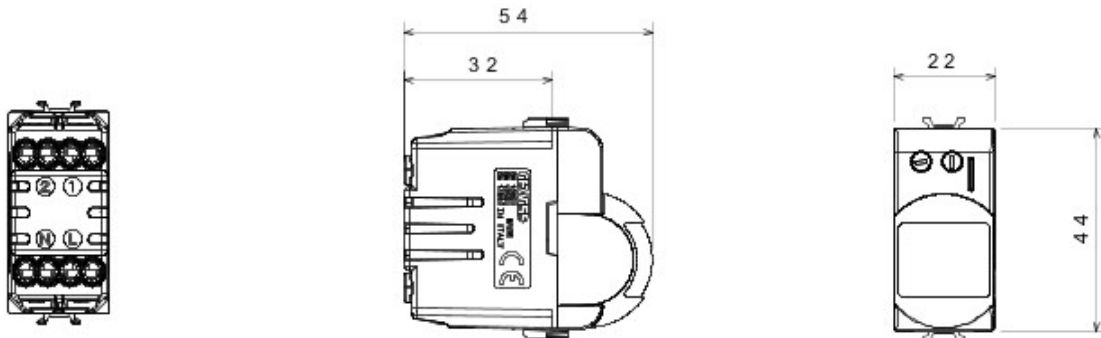

Vaste gamme d'interrupteurs, prises de courant (conformes aux normes nationales et internationales), prises de données, dispositifs pour la gestion du chauffage et du confort, signalisation d'alarmes techniques, éclairage de secours. Les modules Chorus sont proposés dans quatre coloris, blanc brillant, noir satiné, titane vernis et ivoire brillant et dans différentes modularités, 1/2, 1, 2 et 3 modules. Grâce aux supports destinés aux boîtes rectangulaires, carrées et rondes, vous pouvez créer des combinaisons infinies à partir de la gamme de plaques Chorus.

Catégorie	Détecteur de mouvement	Contacts de sortie	1NO 3A(AC1) 250 V ca
Couleur	Noir	Tension d'alimentation	230V ca - 50/60Hz
Technologie	Infrarouges	Norme	EN 60669-1
Tenue à la tension d'essai	2000 V à 50 Hz pendant 1 minute	Résistance d'isolement	> 5 MOhm
Bornes de câblage	À vis	Endurance (Nbre de manœuvres)	40 000 à In 250 V ca cosØ=0,6
Thermopression avec bille	125 °C	Test du fil incandescent	850 °C
Résistance des bornes à la traction des câbles	> 50 N	Capacité de serrage des bornes câbles souples (mm2)	min. 0,75 - max. 2x4
Capacité de serrage des bornes câbles rigides (mm2)	min. 0,5 - max. 2x2,5	N. de modules Chorus	1
Electrocod	0513		

DIMENSIONS

SYMBOLE TECHNIQUE

NORMES ET HOMOLOGATIONS