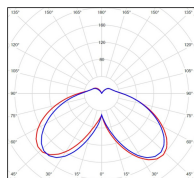

## Données techniques

Tension nominale	230V AC
Plage de tension d'entrée	120 - 277 V AC
Driver output	-
Alimentation output	-
Classe	1
IP	65
IK	-
Diffuseur	Polycarbonate clair
Paralume	-
Source	Module LED intégré
Température de couleur réelle	3000°K warm white
Flux total sortant	5791 lm
Consommation totale	75 W
Classe énergétique	A++ / A
Efficacité lumineuse	77
IRC	82
SDCM	-
Espacement conseillé	15 m
(PMR Emoy - 20 lux)	
Hauteur de placement	4,5 m
Largeur du placement	4,5 m
Optique	-
Dimmable	Non
Ta	-
Durée de vie LED	50000 h (L90/B50)
Plage de température ambiante	-10 ~50°C
UGR	-
ULR	-
Groupe de risque photobiologique	IEC/EN 62471
Distorsion harmonique THDI	-
Fixation	Tige de scellement sur demande
Détection	Non
Avec prise IP55	Non

## Données logistiques

Dimensions du modèle	H.1204 L.364 P.734
Poids net	0.000 Kg
Poids brut	0.000 Kg
Dimensions colis 1	H.420 L.420 P.890
Dimensions colis 2	H.650 L.510 P.120