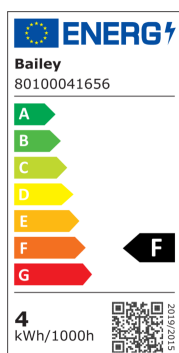

LED FIL G45 E27 DIM 4W (34W) 380lm 827 Dépolie

Numéro d'article 80100041656

BAI LED Filament Gradable Sphérique G45 E27 4W 2700K Dépoli 380lm (34W)
230V-240V 320° 45x75mm P45 Lampe LED

Les lampes à filament LED peuvent être considérées comme la version moderne et durable de l'ancienne ampoule. Les filaments LED remplacent le filament traditionnel, ce qui rend les lampes beaucoup plus économes en énergie et durent beaucoup plus longtemps. Dans cette version dépolie, le verre est dépoli et la lumière est bien répartie uniformément. Grâce à la teinte de lumière chaude 2700K, les lampes sont également agréables à l'œil. Cette série de lampes est variable (selon le type de variateur LED et le nombre de lampes à varier sur 1 variateur).

tension nominale [V]	220 - 240
courant nominal [mA]	20 - 20
facteur de puissance cos phi	0.9
puissance de la lampe [W]	4 - 4
type de tension	CA
flux lumineux [lm]	380 - 380
flux lumineux effectif selon IEC 62612 [lm]	380
efficacité lumineuse [lm/W]	95
indice de rendu des couleurs CRI	80-89
forme de la lampe	sphère
Lampe à filament	Oui
finition verre/couvercle	mat
couleur de la lumière selon EN 12464-1	chaud <3 300 K
socle	E27
couleur	blanc
température de couleur [K]	2700 - 2700
couleur du boîtier	autre
angle de rayonnement [°]	320 - 320
Cohérence des couleurs (McAdam-Ellipse)	SDCM6
réglable	Oui
diamètre [mm]	45
longueur [mm]	75
classe de protection (IP)	IP20
Indice d'efficacité énergétique (EEI)	0.11
Désignation de lampe	autre
classe d'efficacité énergétique	F
Nombre minimal d'opérations de commutation	15000
consommation d'énergie pondérée pour 1 000 heures [kWh]	4
durée de vie nominale moyenne [h]	15000
commande à distance possible	Non
avec télécommande	Non
Sécurité photobiologique selon EN 62471	RG0
compatible avec Apple HomeKit	Non
compatible avec Google Assistant	Non
compatible avec Amazon Alexa	Non
compatible IFTTT	Non