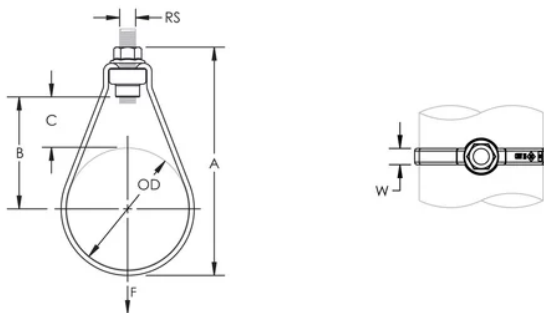

Les extrémités embouties du collier simplifient son désassemblage et son réassemblage

Les bords évasés du collier aident à guider la tuyauterie, limitant les frottements et l'endommagement de la tuyauterie métallique ou plastique

Inclut tout le matériel nécessaire au montage

CARACTÉRISTIQUES DU PRODUIT

Article Number: 597965

Material: Acier

Finish: Électrozingué

Pipe Size: 1 1/2-po

NB/DN: 40

Outer Diameter: 48-mm

Rod Size: M8

Width: 10-mm

A: 97-mm

B: 41-mm

C: 17-mm

Static Load: 1600 N

Wrench Size: 13-mm

DIAGRAMS