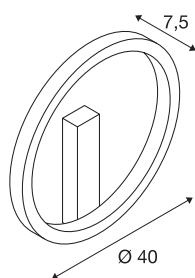

INFORMATIONS TECHNIQUES

Réf.	1002915
Code IP	IP 20
Montage	En saillie
Détails de montage	Plafond, Applique
Variable	Oui
Technologie de variation de l'éclairage	DALI
Tension nominale primaire	220-240V ~50/60Hz
Courant / tension secondaire	350 mA
Classe de protection	I
Puissance en watts	14 W
Température ambiante minimale	-20 °C
Température ambiante maximale	50 °C
Puissance de veille assignée	0.5 W
Hauteur du courant d'appel	52 A
Durée du courant d'appel	0.72 µs
Effet stroboscopique (SVM)	0.02
Lumen	700 / 730 lm
Température de couleur	3000/4000 Kelvin
Coloris	noir
IRC	90
Données LXXBXX	L70B50
Durée de vie	30000 h

Source Lumineuse

916461	
--------	---

Sortie lumineuse	direct - indirect
Risk Group	1
Profondeur	7.5 cm
Diamètre	40 cm
Poids net	1.146 kg
Poids brut	2.076 kg
Page du BIG WHITE	771