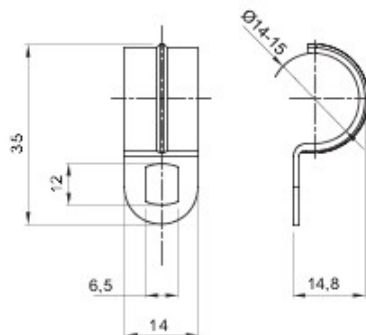

Matière	Acier zingué	Ø interne (mm)	14-15
Dimensions trous (mm)	14x6	Description	Agrafe
Pour tubes Ø externe (mm)	14-15	Type	À 1 trou
Electrocod	21211		

### DIMENSIONS

GEWISS S.A.S. 1, Rue du Rio Salado 91940  
Les Ulis Cedex  
Tel : +33 1 64 86 80 80

[www.gewiss.com](http://www.gewiss.com)  
[www.gewiss@gewiss.fr](mailto:www.gewiss@gewiss.fr)  
Dernière mise à jour 21/02/2020