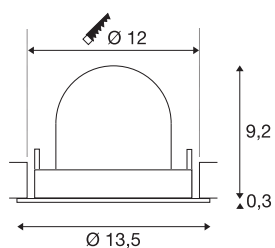

INFORMATIONS TECHNIQUES

Réf.	1005936
Nombre de sorties lumineuses différentes	1
Orientable ou inclinable	Dispositif rotatif et pivotant
Montage	Encastrement
Détails de montage	Plafond
Courant / tension secondaire	500 mA
Classe de protection	III
Puissance en watts	17.5 W
Lumen	1460 lm
Température de couleur	2700 Kelvin
Angle de rayonnement	55 °
Coloris	blanc
IRC	90
UGR ≤	22
Données LXXBXX	L80B50
Durée de vie	50000 h
Risk Group	1
Hauteur	9.5 cm
Diamètre	13.5 cm
Poids net	0.45 kg
Poids brut	0.55 kg
Forme de découpe	rond

Profondeur d'encastrement	9.5 cm
Diamètre d'encastrement	12 cm
Page du BIG WHITE	53