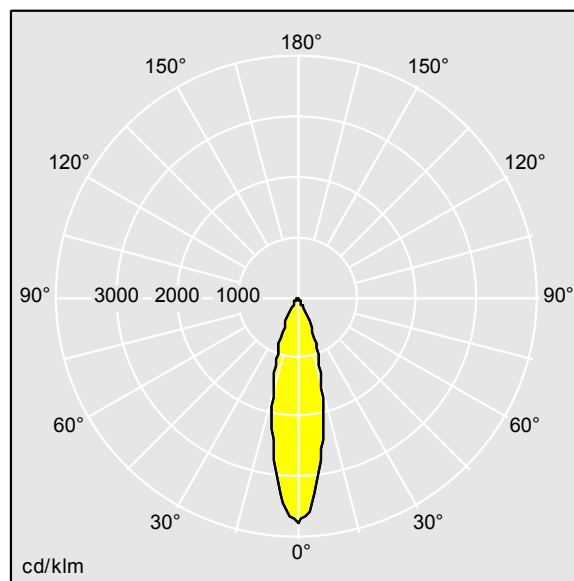

Cet article est emballé à l'unité et peut également être commandé avec un emballage en vrac.

Dimensions : Ø95 x 204 mm
 Puissance du luminaire: 36,8 W
 Flux lumineux du luminaire: 3800 lm
 Efficacité lumineuse du luminaire: 103 lm/W
 Poids : 0,85 kg

TLG_GRAF_F_CONT_BK_ON.jpg

TLG_GRAF_M_CONTUS.wmf

TLG_LE_1316.ltd

Position de la lampe: STD - Standard
 Source lumineuse: LED
 Flux lumineux du luminaire*: 3800 lm
 Efficacité lumineuse du luminaire*: 103 lm/W
 Indice min. de rendu des couleurs: 90
 Convertisseur: 1 x 06892220 DRV OS IT FIT 40W
 950mA 42V F
 Rend.: 1,00 Rend. Sup.: 0,00 Rend. Inf.: 1,00