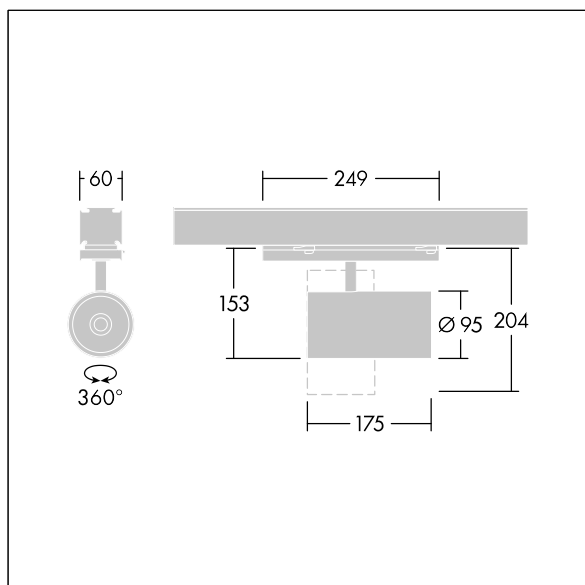

Graffiti

Projecteur LED pour les systèmes à rangée continue CONTUS avec distribution lumineuse de type projection et température de couleurs stabilisée. Appareillage Electronique, Luminaire commutable on/off. Classe électrique II, IP20. Luminaire avec adaptateur CONTUS pour une fixation simple et rapide du luminaire sur les systèmes à rangée continue CONTUS. Corps : peinture micro-texturée aluminium fonderie noir. Réflecteur : PC « sputtered ». Projecteur avec rotation jusqu'à 337° et pivot jusqu'à 90°. Livré avec LED 4 000 K

Cet article est emballé à l'unité et peut également être commandé avec un emballage en vrac.

Dimensions : Ø95 x 204 mm
 Puissance du luminaire: 36,8 W
 Flux lumineux du luminaire: 3800 lm
 Efficacité lumineuse du luminaire: 103 lm/W
 Poids : 0,85 kg

TLG_GRAF_F_CONT_BK_ON.jpg

TLG_GRAF_M_CONTUS.wmf

TLG_LE_1316.ltd

Position de la lampe: STD - Standard
 Source lumineuse: LED
 Flux lumineux du luminaire*: 3800 lm
 Efficacité lumineuse du luminaire*: 103 lm/W
 Indice min. de rendu des couleurs: 90
 Convertisseur: 1 x 06892220 DRV OS IT FIT 40W
 950mA 42V F
 Rend.: 1,00 Rend. Sup.: 0,00 Rend. Inf.: 1,00