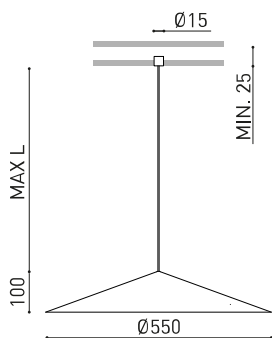

DIMENSIONS

ACCESSOIRES

CORD ACCESSORY

TRIMLESS TOOL

Nom	DUNE 55 WIRE TRIMLESS 5M DIM DALI 2700K WT
Référence	A4832220WT
Couleur	Blanc Texturé - Autres couleurs, veuillez consulter
RAL	9016
Catégorie	SUSPENSION

Type	LED
Flux lumineux brut	710 lm
Température de couleur	2700 K - Autres K, veuillez consulter
Stabilité chromatique	MacAdam Step 2
Indice de reproduction chromatique	CRI > 90
Puissance	5 W
Courant	150 mA
Efficacité	142 lm/W
Durée de vie de la LED	L80B10 > 60.000h

Étanchéité	IP20
Contrôle sans fil	Veuillez consulter
Dimensions d'encastrement	Ø20 mm
Longueur du tendeur	Max. 5 m
Tendeur à réglage rapide	Non
Poids	1705 g
Poids avec emballage	2588 g
Dimensions de l'emballage	439 x 384 x 127 mm
Unités par emballage	1
Matériaux	Aluminium / Polycarbonate

DIAGRAMME POLAIRE

DIAGRAMME CONIQUE

1.0	4.60 4.58	E(0°) 180 E(C90) 66.5° 6 E(C0) 66.4° 6
2.0	9.20 9.16	E(0°) 45 E(C90) 66.5° 1 E(C0) 66.4° 1
3.0	13.80 13.73	E(0°) 20 E(C90) 66.5° 1 E(C0) 66.4° 1
4.0	18.40 18.31	E(0°) 11 E(C90) 66.5° 0 E(C0) 66.4° 0
5.0	23.00 22.89	E(0°) 7 E(C90) 66.5° 0 E(C0) 66.4° 0
Distance [m]	Cone Diameter [m]	Illuminance [lx]
— C0 - C180 (Half-value Angle: 132.8°)		
— C90 - C270 (Half-value Angle: 133.0°)		