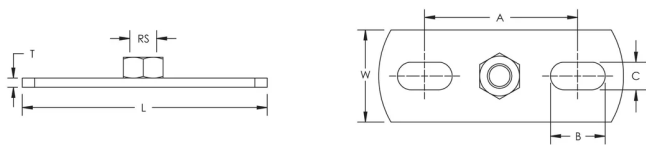

DIAGRAMS

AVERTISSEMENT

Les produits nVent doivent être installés et utilisés conformément aux consignes figurant dans les fiches d'instructions et les documents de formation des produits nVent. Les fiches d'instructions sont disponibles à l'adresse suivante: www.nvent.com et auprès de votre représentant du service client nVent. Une mauvaise installation, une utilisation incorrecte, une application erronée ou toute autre forme de non-respect scrupuleux des instructions et avertissements de nVent peuvent entraîner un dysfonctionnement du produit, des dommages matériels, des lésions corporelles graves et le décès et/ou annuler votre garantie.

Amérique du Nord

+1.800.753.9221

Option 1 – Customer Care

Option 2 – Technical Support

Europe

Netherlands:

+31 800-0200135

France:

+33 800 901 793

Europe

Germany:

800 1890272

Other Countries:

+31 13 5835404