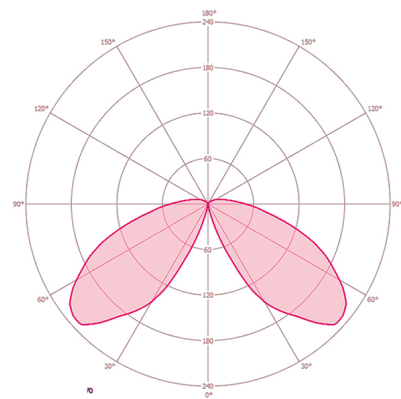

Dimensions

Diffusion de la lumière

Schéma électrique

Raccordement standard

Description détaillée du produit

- Borne d'éclairage LED en aluminium haute qualité
- Antitâches par thermolaquage avec effet lotus
- Tête de luminaire : translucide, avec émission de lumière sans éblouissement
- Rayonnement lumineux : 360°
- Ballast électronique (marche/arrêt) intégré, installation sans autres accessoires
- Boîtier haut de gamme, aluminium moulé sous pression, thermolaqué gris graphite
- Type de montage : Plaque de montage à visser sur une base ou, en option, au moyen d'un ancrage au sol (accessoire)
- Température de couleur d'env. 3 000 K