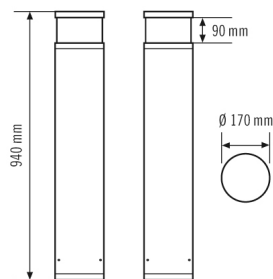

FIXATION

Type de montage	Sur embase
Type de montage	Au Sol
Type de raccordement	Bornier enfichable
Section du conducteur à raccorder	1.5 – 2.5 mm ²
Nombre de contacts	3

BOÎTIER

Dimensions	Hauteur/profondeur 940 mm, Ø 170 mm
Poids	8000 g
Matériau	aluminium, peint par poudrage
Indice de protection	IP65
Température ambiante admissible	-25 °C...+40 °C
Taux d'humidité relative	5 – 95 %, sans condensation
Résistance aux chocs	IK10
Couleur	gris graphite

ÉCLAIRAGE

Diffuseur	transparent
Émission de lumière	directe
Angle de rayonnement	159 °
Facteur de scintillement	<3 %
Puissance nominale P	16 W
Flux lumineux	1270 lm
Rendement lumineux	79 lm/W
Température de couleur	3100 K
Indice de rendu des couleurs Ra	> 80
Tolérance de couleur	2 SDCM
Color Quality Scale	80
Durée de vie L70B10 à 25 °C	105000 h
Durée de vie L70B50 à 25°C	110000 h
Durée de vie L80B10 à 25 °C	65000 h
Durée de vie L80B50 à 25°C	70000 h
Durée de vie L90B10 à 25°C	35000 h
Durée de vie L90B50 à 25 °C	35000 h
Sécurité photobiologique	RG0

Dimensions

Diffusion de la lumière

Schéma électrique

Raccordement standard

Description détaillée du produit

- Borne d'éclairage LED en aluminium haute qualité
- Antitâches par thermolaquage avec effet lotus
- Tête de luminaire : translucide, avec émission de lumière sans éblouissement
- Rayonnement lumineux : 360°
- Ballast électronique (marche/arrêt) intégré, installation sans autres accessoires
- Boîtier haut de gamme, aluminium moulé sous pression, thermolaqué gris graphite
- Type de montage : Plaque de montage à visser sur une base ou, en option, au moyen d'un ancrage au sol (accessoire)
- Température de couleur d'env. 3 000 K