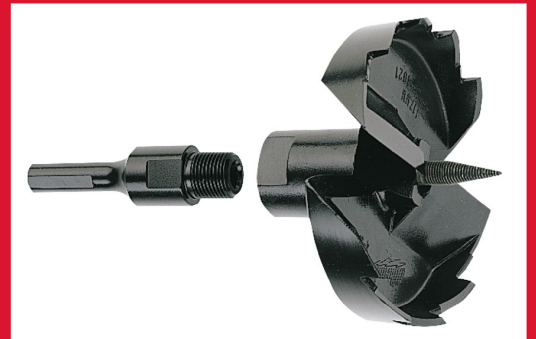

SFD 76 mm - 1 pc

MÈCHES À FAÇONNER AUTO PÉNÉTRANTES (GRAND DIAMÈTRE)

- Les mèches de grands diamètres (76, 92 et 116 mm) sont équipées de deux lames pour réaliser des trous de qualité lisses et précis.
- L'arbre est interchangeable.

(mm)	76
Article Number	4932479489
Capacité (mm)	76
Conditionné par	1
Emmanchement	mm 7/16" Hex