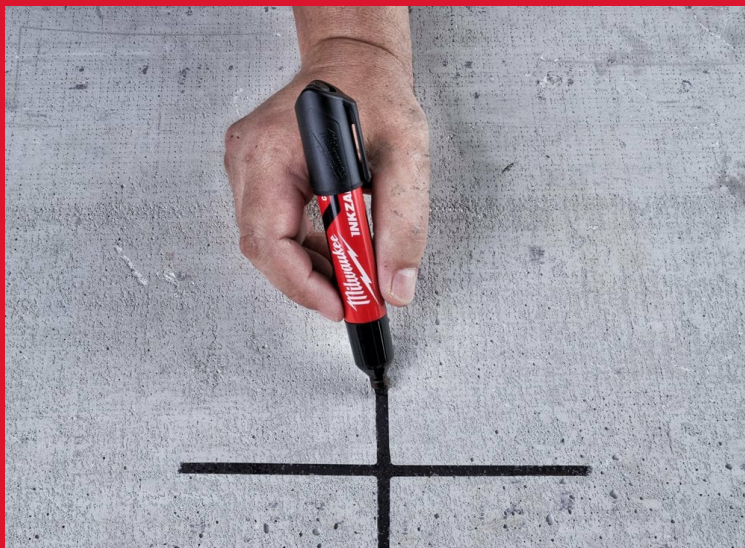

INKZALL Black L Chisel Tip Marker

MARQUEURS INKZALL™ POINTE L

- Peut rester ouvert plus de 72 heures sans sécher
- Peut écrire sur les surfaces huileuses, poussiéreuses, rouillées, ou avec des débris
- Utilisable sur le béton, le bois, le métal, le conteplaque, l'OSB, le plastique
- Séchage rapide de l'encre - réduit les marques de maculage sur le PVC et les surfaces métal
- Plus facile à lire de loin grâce à une pointe plus épaisse

Article Number	4932471555
Conditionné par	1
Couleur	Noir
Pointe	6.2 mm