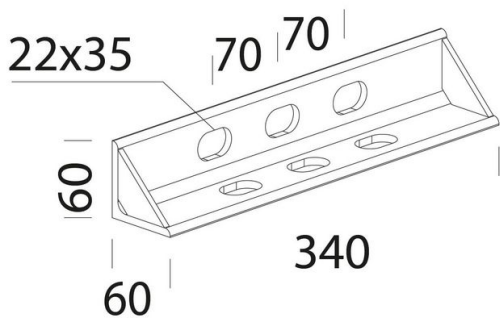

345 - Étrier mural

Code: 995772-00

INFORMATIONS GÉNÉRALES

Article	345 - Étrier mural
Code	995772-00

DIMENSIONS ET POIDS

Poids (Kg)	1.9 kg
------------	--------

CARACTÉRISTIQUES ÉLECTRIQUES ET CONTRÔLES

Alimentation	S
--------------	---

345 Staffa a parete

345 - Étrier mural

Code: 995772-00

345 - Étrier mural

Code: 995772-00

MATÉRIAUX ET COULEURS

Corps	en acier. Utiliser pour l'installation de Forum 1 module LED directement sur le mur.
Peinture	peint par cataphorèse.
Couleur	Graphite