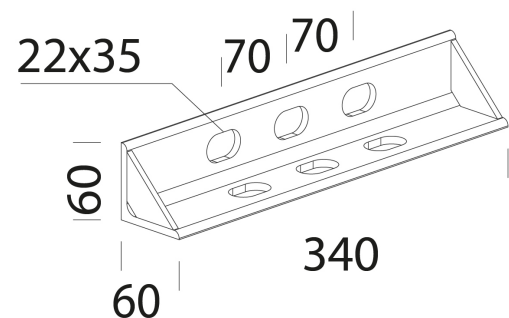

345 - Étrier mural

Code: 995772-00

INFORMATIONS GÉNÉRALES

Article	345 - Étrier mural
Code	995772-00

DIMENSIONS ET POIDS

Poids (Kg)	1.9 kg
------------	--------

CARACTÉRISTIQUES ÉLECTRIQUES ET CONTRÔLES

Alimentation	S
--------------	---

345 Staffa a parete

345 - Étrier mural

Code: 995772-00

345 - Étrier mural

Code: 995772-00

MATÉRIAUX ET COULEURS

Corps	en acier. Utiliser pour l'installation de Forum 1 module LED directement sur le mur.
Peinture	peint par cataphorèse.
Couleur	Graphite