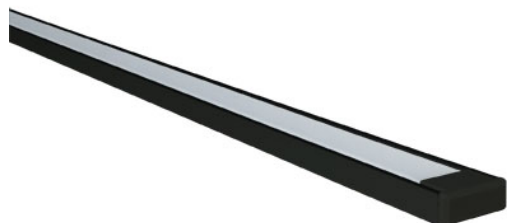

Référence: 880473NSM

### MICRO-ALU LED IP20 noir SM au CM opale bleu FLEX PERF 24VDC

- Couleur visible du produit : noir, diffuseur opale
- Matériau : aluminium, traitement de la surface : anodisé
- Puissance : 14,4W/m
- Flux lumineux : 230lm/m, efficacité lumineuse : 16lm/W
- Couleur de la lumière/température(s) de couleur : bleu
- Nombre de LED : 160LED/m, bandeau FLEX PERF
- Classe de protection : III, tension 24VDC
- Dimmable : Oui, variation avec alimentation/contrôleur compatible (non inclus)
- Indice de protection : IP20, compatible volume sdb : non
- Résistance environnement : Non concerné
- Type de câblage : 20AWG 2x0,5mm<sup>2</sup>
- Mode de pose/installation : saillie/suspension
- Durée de vie en heures : 50000, durée de vie nominale L80 / B10 à 25 °C
- Températures de fonctionnement : -20°C/+40°C
- Prix indiqué au centimètre : sur-mesure possible jusqu'à 300cm
- Installation dans profil aluminium d'encastrement carrelage, via clips de fixation ou kit de suspensions (non inclus).