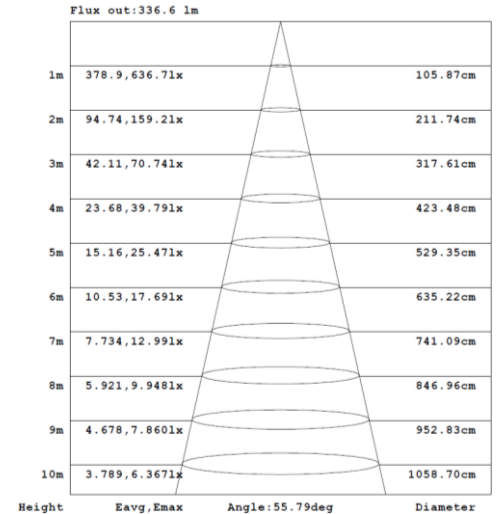

- Driver séparé déconnectable
- Connexions automatiques repicables
- Compatible isolant déroulé et soufflé

ORIENT - SPOT LED NOIR RT2012 ORIENTABLE ET DIMMABLE - CLASSE III
Réf : 401013

Données photométriques :

4000K