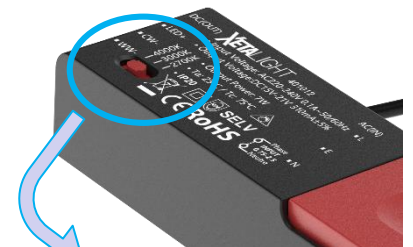

Driver séparé déconnectable

Connexions automatiques repicables

Compatible isolant déroulé et soufflé

ORIENT - SPOT LED NOIR RT2012 ORIENTABLE ET DIMMABLE - CLASSE III

Réf : 401013

Puissance :	7W	Indice IP :	I.P 65
T° de couleur :	2700K / 3000K / 4000K	Flux lumineux :	de 620 lm (2700K) à 700 lm (4000K) sur 60°
Dimensions :	Ø88 x 41,3mm (spot seul) - 123,4 x 41 x 25,2mm (driver)		
Diamètre d'encastrement :	68mm	T° de fonctionnement :	-25°C ~ 45°C
Durée de garantie :	5 ans	Durée de vie LED :	50 000h*

* : Selon données du fabricant des LED

Conforme RT2012 – Étanchéité à l'air

Coloris : Noir

Taille compacte

Orientable à 360°

Cordon extension 1m
Réf : 710536

Sélecteur de couleur
intégré au driver

3 760275 710512

- Driver séparé déconnectable
- Connexions automatiques repicables
- Compatible isolant déroulé et soufflé

ORIENT - SPOT LED NOIR RT2012 ORIENTABLE ET DIMMABLE - CLASSE III
Réf : 401013

Données photométriques :