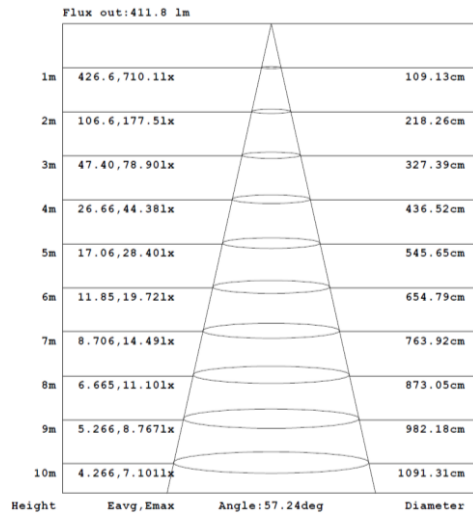

- Driver séparé déconnectable
- Connexions automatiques repicables
- Compatible isolant déroulé et soufflé

ORIENT - SPOT LED NOIR RT2012 ORIENTABLE ET DIMMABLE - CLASSE III
Réf : 401013

Données photométriques :

3000K