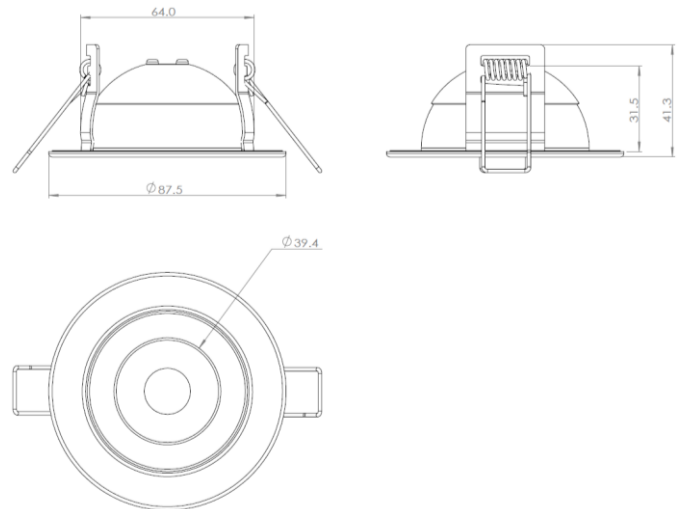

Driver séparé déconnectable

Connexions automatiques repicables

Compatible isolant déroulé et soufflé

ORIENT - SPOT LED NOIR RT2012 ORIENTABLE ET DIMMABLE - CLASSE III

Réf : 401013

Puissance :	7W	Indice IP :	I.P 65
T° de couleur :	2700K / 3000K / 4000K	Flux lumineux :	de 620 lm (2700K) à 700 lm (4000K) sur 60°
Dimensions :	Ø88 x 41,3mm (spot seul) - 123,4 x 41 x 25,2mm (driver)		
Diamètre d'encastrement :	68mm	T° de fonctionnement :	-25°C ~ 45°C
Durée de garantie :	5 ans	Durée de vie LED :	50 000h*

* : Selon données du fabricant des LED

Conforme RT2012 – Étanchéité à l'air

Coloris : Noir

Taille compacte

Orientable à 360°

Cordon extension 1m
Réf : 710536

Sélecteur de couleur
intégré au driver

3 760275 710512

- Driver séparé déconnectable
- Connexions automatiques repicables
- Compatible isolant déroulé et soufflé

ORIENT - SPOT LED NOIR RT2012 ORIENTABLE ET DIMMABLE - CLASSE III
Réf : 401013

Données photométriques :