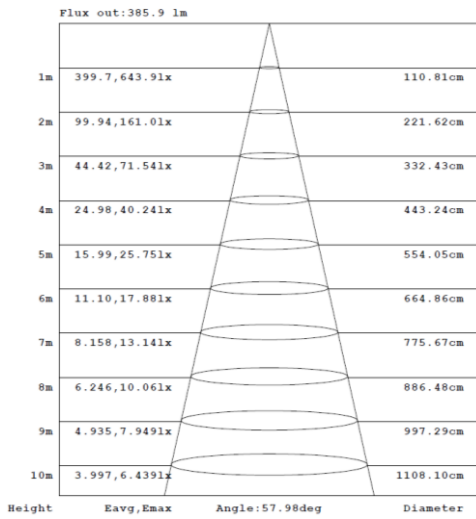

- Driver séparé déconnectable
- Connexions automatiques repicables
- Compatible isolant déroulé et soufflé

ORIENT - SPOT LED NOIR RT2012 ORIENTABLE ET DIMMABLE - CLASSE III
Réf : 401013

Données photométriques :

2700K