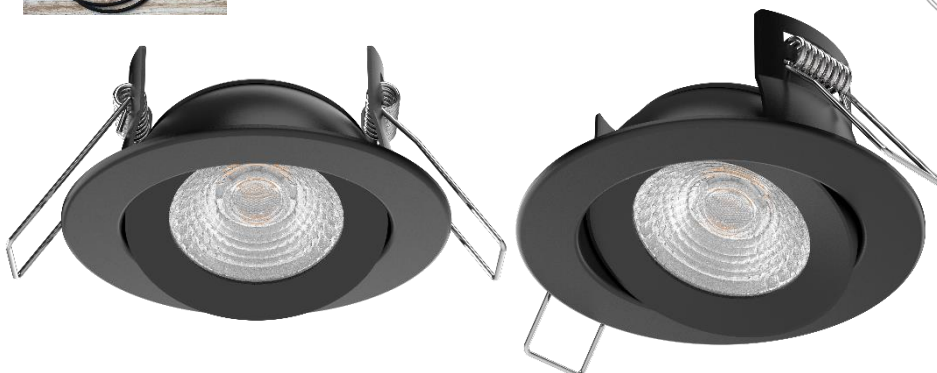

Driver séparé déconnectable

Connexions automatiques repicables

Compatible isolant déroulé et soufflé

ORIENT - SPOT LED NOIR RT2012 ORIENTABLE ET DIMMABLE - CLASSE III

Réf : 401013

Puissance :	7W	Indice IP :	I.P 65
T° de couleur :	2700K / 3000K / 4000K	Flux lumineux :	de 620 lm (2700K) à 700 lm (4000K) sur 60°
Dimensions :	Ø88 x 41,3mm (spot seul) - 123,4 x 41 x 25,2mm (driver)		
Diamètre d'encastrement :	68mm	T° de fonctionnement :	-25°C ~ 45°C
Durée de garantie :	5 ans	Durée de vie LED :	50 000h*

* : Selon données du fabricant des LED

Conforme RT2012 – Étanchéité à l'air

Coloris : Noir

Taille compacte

Orientable à 360°

Cordon extension 1m
Réf : 710536

Sélecteur de couleur
intégré au driver

3 760275 710512

- Driver séparé déconnectable
- Connexions automatiques repicables
- Compatible isolant déroulé et soufflé

ORIENT - SPOT LED NOIR RT2012 ORIENTABLE ET DIMMABLE - CLASSE III
Réf : 401013

Données photométriques :