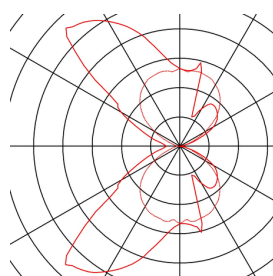

OSSA 180

applique intérieure, alu brossé, R7s 78mm/QT-DE12, 100W max

L'applique OSSA 180 présente un design moderne intense, souligné par les propriétés d'illumination du tube halogène R7s utilisé. Préparé pour montage mural en saillie, le luminaire OSSA 180, disponible dans différentes couleurs de boîtiers, est prêt pour le raccordement direct à la tension secteur 230V.

INFORMATIONS TECHNIQUES

Réf.	151456
Douille	R7s 78mm
Source	QT-DE12
Nombre de douilles	1
Lampes incluses	Non
Code IP	IP 20
Montage	En saillie
Détails de montage	Applique
Tension nominale primaire	220-240V ~50/60Hz
Classe de protection	I
Puissance en watts	100 W
Coloris	alu
UGR ≤	23
Répartition de l'intensité lumineuse	symétrique
Sortie lumineuse	direct - indirect
Largeur	18 cm
Hauteur	7 cm
Profondeur	8 cm
Poids net	0.694 kg
Poids brut	0.877 kg
Page du BIG WHITE	202

Source Préconisée

1005287	QT DE12 R7S 78 mm , ampoule LED, transpa- rent, 9 W, 3000 K, IRC90, 330°
---------	---