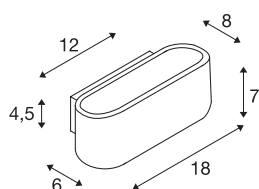

OSSA 180

applique intérieure, alu brossé, R7s 78mm/QT-DE12, 100W max

L'applique OSSA 180 présente un design moderne intense, souligné par les propriétés d'illumination du tube halogène R7s utilisé. Préparé pour montage mural en saillie, le luminaire OSSA 180, disponible dans différentes couleurs de boîtiers, est prêt pour le raccordement direct à la tension secteur 230V.

INFORMATIONS TECHNIQUES

Réf.	151456
Douille	R7s 78mm
Source	QT-DE12
Nombre de douilles	1
Lampes incluses	Non
Code IP	IP 20
Montage	En saillie
Détails de montage	Applique
Tension nominale primaire	220-240V ~50/60Hz
Classe de protection	I
Puissance en watts	100 W
Coloris	alu
UGR ≤	23
Répartition de l'intensité lumineuse	symétrique
Sortie lumineuse	direct - indirect
Largeur	18 cm
Hauteur	7 cm
Profondeur	8 cm
Poids net	0.694 kg
Poids brut	0.877 kg
Page du BIG WHITE	202

Source Préconisée

1005287	QT DE12 R7S 78 mm , ampoule LED, transpa- rent, 9 W, 3000 K, IRC90, 330°
---------	---