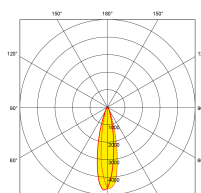

Bluetooth

fonctionne sur
contrôle

Description:

Projecteur LED triphasé BimPro[™] 35W

Projecteur orientable triphasé avec adaptateur à rail mince. Disponible en angle de faisceau de 24° et 36° avec LEDs délivrant jusqu'à 94lm/W. Disponible en noir et blanc, le boîtier en aluminium permet une excellente dissipation de la chaleur et dispose d'un réglage horizontal de 315° et d'un réglage rotatif de 280°.

Code	Puissance	lm	Couleur	Faisceau	Type produit	Finition
EN-TK3524BLK/40	35	3290	4000	24	Non gradable	Noir
EN-TK3524W/40	35	3290	4000	24	Non gradable	Blanc
EN-TK3536BLK/40	35	3290	4000	36	Non gradable	Noir
EN-TK3536W/40	35	3290	4000	36	Non gradable	Blanc

Schéma

Courbe polaire

Couleur

Caractéristiques & Avantages

- Boîtier en aluminium pour une excellente dissipation de la chaleur
- Rotation réglable de 315° et inclinaison de 280°
- Options de finition noir ou blanc
- Garantie 3 ans
- Compatible avec le standard de rail Global

Caractéristiques produit:

Technologie:	LED	Nombre de LEDs:	1
Type de tension d'entrée:	220~240V AC	Facteur de puissance:	0.9
Fréquence:	50/60HZ	Réglage positionnel:	Orientable
Smart? :	Non	OD (mm):	105
W (mm):	158	L (mm):	128
H (mm):	215	Indice IP:	IP20
Indice IK:	IK08	SDCM:	6
Dépréciation lumineuse :	L70	Durée de vie à L70 (h) :	50000