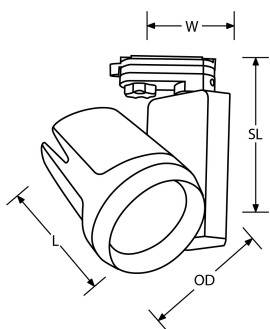

Bluetooth

fonctionne sur
contrôle

Description:

Projecteur LED triphasé BimPro[™] 35W

Projecteur orientable triphasé avec adaptateur à rail mince. Disponible en angle de faisceau de 24° et 36° avec LEDs délivrant jusqu'à 94lm/W. Disponible en noir et blanc, le boîtier en aluminium permet une excellente dissipation de la chaleur et dispose d'un réglage horizontal de 315° et d'un réglage rotatif de 280°.

Code	Puissance	lm	Couleur	Faisceau	Type produit	Finition
EN-TK3524BLK/40	35	3290	4000	24	Non gradable	Noir
EN-TK3524W/40	35	3290	4000	24	Non gradable	Blanc
EN-TK3536BLK/40	35	3290	4000	36	Non gradable	Noir
EN-TK3536W/40	35	3290	4000	36	Non gradable	Blanc

Schéma

Courbe polaire

Couleur

Caractéristiques & Avantages

- Boîtier en aluminium pour une excellente dissipation de la chaleur
- Rotation réglable de 315° et inclinaison de 280°
- Options de finition noir ou blanc
- Garantie 3 ans
- Compatible avec le standard de rail Global

Caractéristiques produit:

Technologie:	LED	Nombre de LEDs:	1
Type de tension d'entrée:	220~240V AC	Facteur de puissance:	0.9
Fréquence:	50/60HZ	Réglage positionnel:	Orientable
Smart? :	Non	OD (mm):	105
W (mm):	158	L (mm):	128
H (mm):	215	Indice IP:	IP20
Indice IK:	IK08	SDCM:	6
Dépréciation lumineuse :	L70	Durée de vie à L70 (h) :	50000