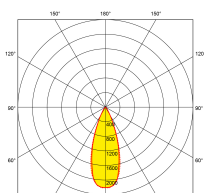

Bluetooth

fonctionne sur
contrôle

Description:

Projecteur LED triphasé BimPro[™] 35W

Projecteur orientable triphasé avec adaptateur à rail mince. Disponible en angle de faisceau de 24° et 36° avec LEDs délivrant jusqu'à 94lm/W. Disponible en noir et blanc, le boîtier en aluminium permet une excellente dissipation de la chaleur et dispose d'un réglage horizontal de 315° et d'un réglage rotatif de 280°.

Code	Puissance	lm	Couleur	Faisceau	Type produit	Finition
EN-TK3524BLK/40	35	3290	4000	24	Non gradable	Noir
EN-TK3524W/40	35	3290	4000	24	Non gradable	Blanc
EN-TK3536BLK/40	35	3290	4000	36	Non gradable	Noir
EN-TK3536W/40	35	3290	4000	36	Non gradable	Blanc

Schéma

Courbe polaire

Couleur

Caractéristiques & Avantages

- Boîtier en aluminium pour une excellente dissipation de la chaleur
- Rotation réglable de 315° et inclinaison de 280°
- Options de finition noir ou blanc
- Garantie 3 ans
- Compatible avec le standard de rail Global

Caractéristiques produit:

Technologie:	LED	Nombre de LEDs:	1
Type de tension d'entrée:	220~240V AC	Facteur de puissance:	0.9
Fréquence:	50/60HZ	Réglage positionnel:	Orientable
Smart? :	Non	OD (mm):	105
W (mm):	158	L (mm):	128
H (mm):	215	Indice IP:	IP20
Indice IK:	IK08	SDCM:	6
Dépréciation lumineuse :	L70	Durée de vie à L70 (h) :	50000