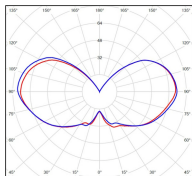

Place des Vosges 1

Tradition

Modèle ①

catalogue 2020 p. 228

réf. 151002054

EAN. 3663660195997

Données techniques

Tension nominale	230V AC
Plage de tension d'entrée	230 - 250 V AC
Driver output	-
Alimentation output	-
Classe	1
IP	44
IK	-
Diffuseur	Verre dépoli
Paralume	-
Source	E27
Température de couleur réelle	-
Flux total sortant	- lm
Consommation totale	- W
Classe énergétique	Classe de la lampe (non fournie)
Efficacité lumineuse	-
IRC	-
SDCM	-
Espacement conseillé (PMR Emoy - 20 lux)	2,5 m
Hauteur de placement	2 m
Largeur du placement	2 m
Optique	-
Dimmable	-
Ta	-
Durée de vie LED	-
Plage de température ambiante	-10 ~50°C
UGR	-
ULR	-
Distorsion harmonique THDI	-
Fixation	Oui
Détection	Non
Avec prise IP55	Non

Matières	aluminium
Couleur	Grès - 054

Données logistiques

Dimensions du modèle	H.664 L.214 P.214
Poids net	1.840 Kg
Poids brut	2.600 Kg
Dimensions colis 1	H.480 L.250 P.250

Certifications et garanties

CE	Oui
UL	Non
EAC	Oui
RoHS	Oui
ENEC	Non
Anti-corrosion	25 ans (sur Aluminium)
Technique	5 ans
Electronique	5 ans