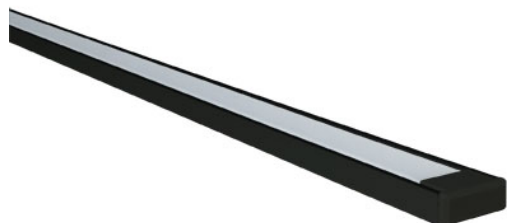

Référence: 880491NSM

MICRO-ALU LED IP20 noir SM au CM opale 3000K FORT PERF 24VDC

- Couleur visible du produit : noir, diffuseur opale
- Matériau : aluminium, traitement de la surface : anodisé
- Puissance : 19,2W/m
- Flux lumineux : 1861lm/m, efficacité lumineuse : 97lm/W
- Couleur de la lumière/température(s) de couleur : blanc 3000K
- Indice de rendu des couleurs : 90, SDCM3
- Nombre de LED : 160LED/m, bandeau FORT PERF
- Classe de protection : III, tension 24VDC
- Dimmable : Oui, variation avec alimentation/contrôleur compatible (non inclus)
- Indice de protection : IP20, compatible volume sdb : non
- Résistance environnement : Non concerné
- Type de câblage : 20AWG 2x0,5mm²
- Mode de pose/installation : saillie/suspension
- Durée de vie en heures : 50000, durée de vie nominale L80 / B10 à 25 °C
- Températures de fonctionnement : -20°C/+40°C
- Prix indiqué au centimètre : sur-mesure possible jusqu'à 300cm
- Installation dans profil aluminium d'encastrement carrelage, via clips de fixation ou kit de suspensions (non inclus).