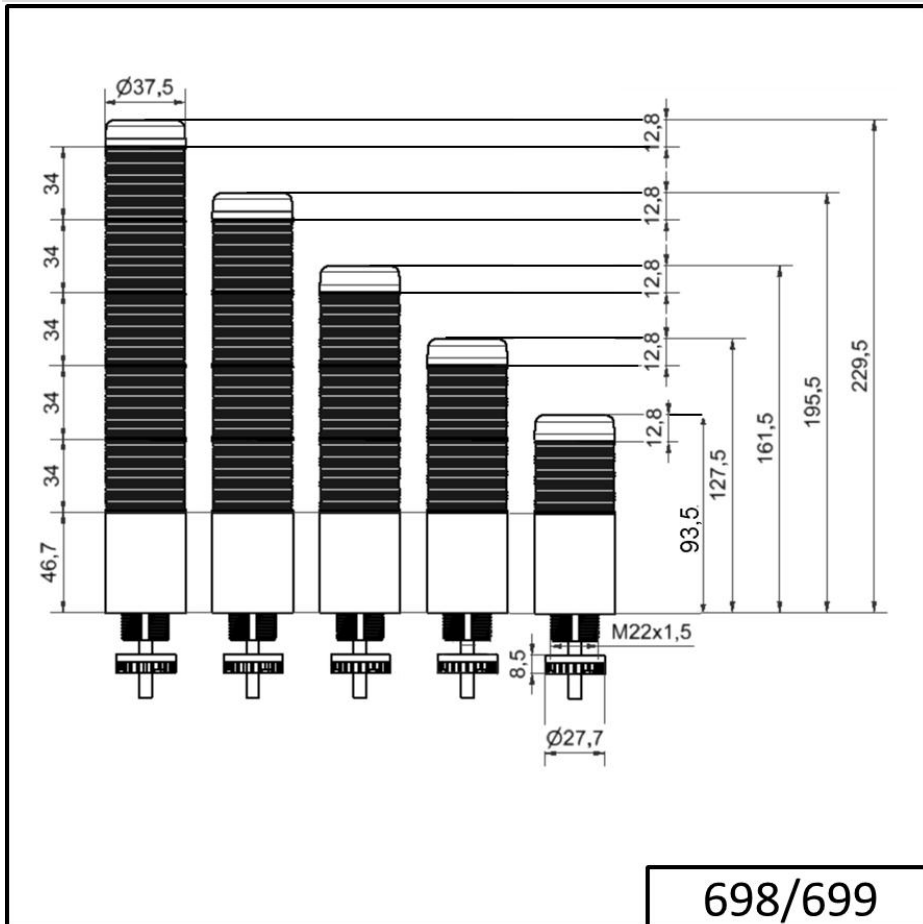

Colonnes lumineuses monobloc / KOMPAKT 37

K37cl sr fiche EM pulsé 24VAC/DC GN/YE/R

DESSIN

! Pour plus d'informations sur l'installation et le montage, reportez-vous au guide d'utilisation approprié sur www.werma.com. Cette copie imprimée est pour information seulement et est sujette à modification.