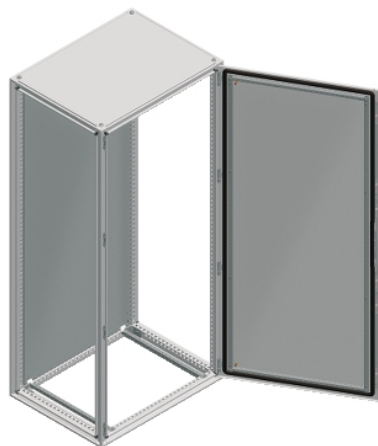

Fiche produit

Caractéristiques

NSYSF20640

Spacial SF - cellule - 1 porte - sans châssis -
assemblé - 2000x600x400mm

Principales

Gamme	Spacial
Extended range	Spacial SF
Application	Polyvalent
Type de produit ou équipement	Enveloppe juxtaposable
Hauteur nominale de l'enveloppe	2000 mm
Largeur nominale de l'enveloppe	600 mm
Profondeur nominale de l'enveloppe	400 mm
Installation du coffret	Posé au sol
Composition de l'appareil	2 rails coulissants 4 support de platine de montage 1 structure 1 porte 1 système de verrouillage à poignée: porte 1 panneau arrière 1 toit

Complémentaires

Type de structure	Structure perforée avec pas de 25 mm Montants verticaux reliés aux cadres supérieur et inférieur Panneaux et portes intégrés à la structure Formé à partir d'une section unique
Type de porte	Pleine avant
Nombre de portes	Avant: 1 porte(s)
Ouverture de porte	Réversible (120 °)
Type de verrou	Serrure à 4 points, poignée avec insert à double barre 5 mm porte avant
Type de châssis plein	Sans châssis plein
Type de plaque passe-câbles	Sans plaque presse-étoupe
Accessibilité	Avant Arrière Côtés du boîtier
Pièces amovibles	Porte par vis charnière Panneau arrière par vis Toit par vis Support de platine de montage par vis Rail coulissant par vis
Matière	Encadrement: acier galvanisé Montants: acier galvanisé Porte: tôle d'acier Panneaux: tôle d'acier Charnière: zamak Poignée: polyamide 6 avec 30 % de fibre de verre
Finition de surface	Poudre époxy-polyester
Couleur	Enveloppe: gris (RAL 7035) Poignée: noir (RAL 9005)
Poids du produit	79,5 kg

Environnement

Normes	CEI 62208
Degré de protection IP	IP55 se conformer à CEI 60529
Tenue aux chocs IK	IK10 se conformer à CEI 62262

Emballage

Type d'emballage 1	PCE
Nombre d'unité par paquet	1
Poids de l'emballage (Kg)	79,5 kg
Hauteur de l'emballage 1	49 cm
Largeur de l'emballage 1	64,5 cm
Longueur de l'emballage 1	213 cm