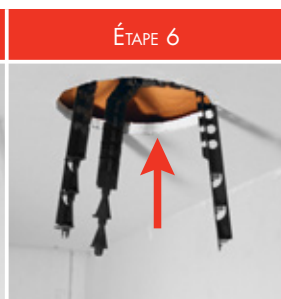

Hauteur  
jusqu'à 235 mm

De 90 mm\*

à 270 mm

Jusqu'à 235 mm

Clipser un par un les pieds.

Les trois pieds sont clipsés.

Insérer le Ramspot DL® dans le trou.

1 La stabilité est assurée par des pointes s'accrochant à la plaque.