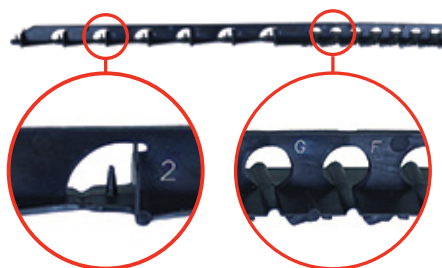

**\*Attention ! :** Ø 90 mm et Ø 110 mm, insérer un pied non verrouillé, puis les deux autres verrouillés. Une fois le RAMSPOT DL® inséré, verrouiller le 3<sup>e</sup> pied.

Diamètre  
de 90 mm à 270 mm

Hauteur  
jusqu'à 235 mm

De 90 mm\*

à 270 mm

Jusqu'à 235 mm

Clipser un par un les pieds.

Les trois pieds sont clipsés.

Insérer le Ramspot DL® dans le trou.

1 La stabilité est assurée par des pointes s'accrochant à la plaque.

PIEDS ANNOTÉS

POINTE PERMETTANT DE FIXER DANS L'ÉPAISSEUR DU SUPPORT