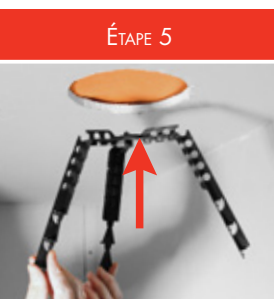

#### Utilisation :

RAMSPOT DL® est un accessoire permettant la pose de downlight dans un plafond isolé par de l'isolant en rouleau. Il crée un volume d'air suffisant et nécessaire à la dissipation de chaleur.

Hauteur  
jusqu'à 235 mm

De 90 mm\*

à 270 mm

Jusqu'à 235 mm

Clipser un par un les pieds.

Les trois pieds sont clipsés.

Insérer le Ramspot DL® dans le trou.

1 La stabilité est assurée par des pointes s'accrochant à la plaque.