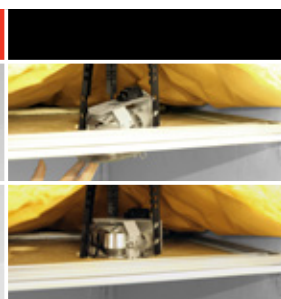

Hauteur  
jusqu'à 235 mm

De 90 mm\*

à 270 mm

Jusqu'à 235 mm

Clipser un par un les pieds.

Les trois pieds sont clipsés.

Insérer le Ramspot DL® dans le trou.

1 La stabilité est assurée par des pointes s'accrochant à la plaque.