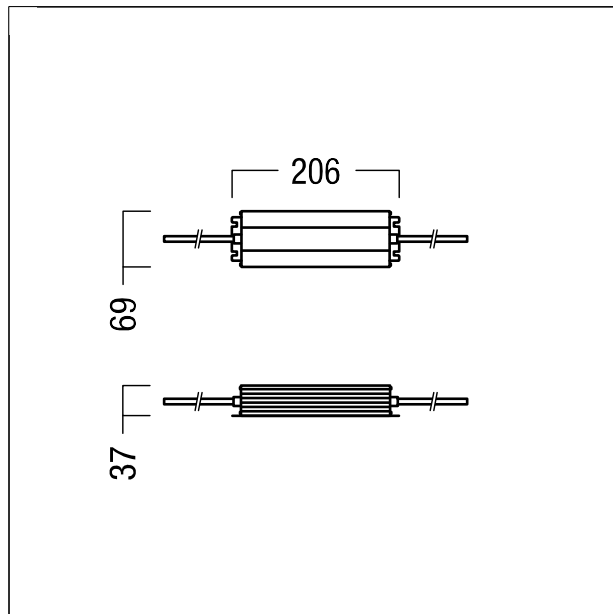

Appareillage commutable

Appareillage commutable pour LINELIGHT ; avec 1200 lm/m jusqu'à 14m avec un appareillage et avec 2500 lm/m jusqu'à 4m avec un appareillage.. Poids : 0,63 kg

ZS_LLT_M_EDXe_1200_LINEARdrive_175W_EVG.wmf