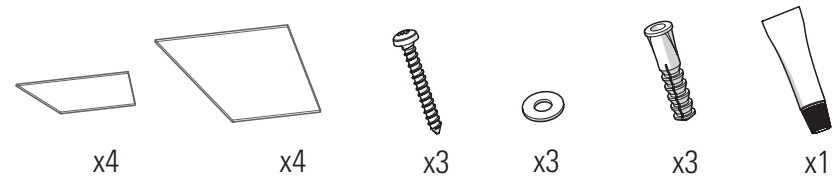

Place des Vosges 3

Class 1
 E27

1030 -FRND1149001

1 Perçage des trous de fixation Drill the mounting holes

2 Fixation du support au plafond Fix the support to the ceiling

3 Installation des verres Put in place glasses

4 Montage de la lampe & de la cage
Put in place light-bulb & assemble the cage

5 Raccordement électrique
Connect electrical wires

6 Fixation du luminaire
Fix the luminaire