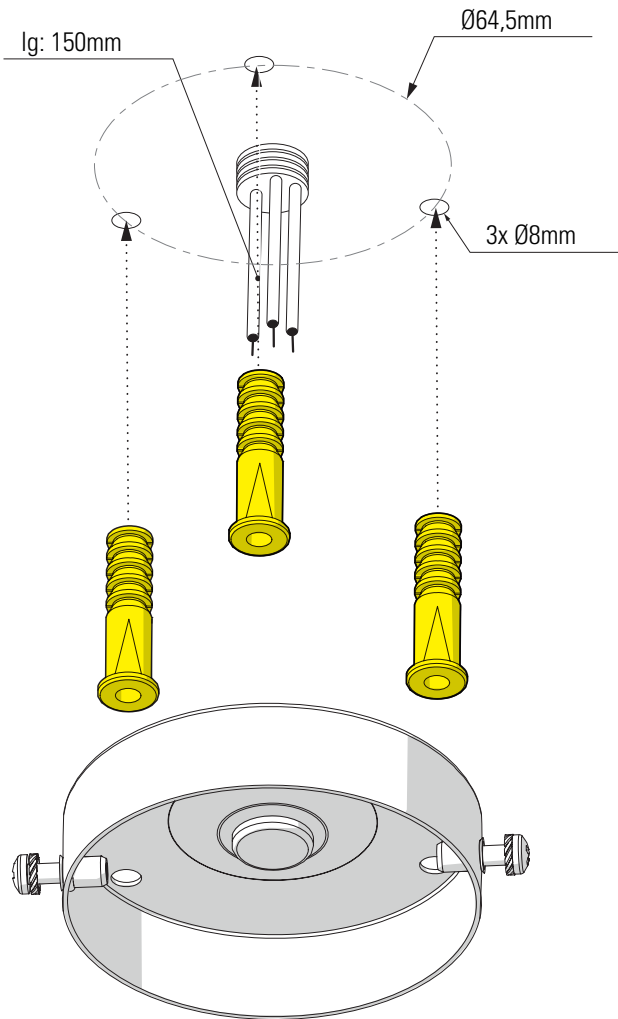

Place des Vosges 3

Class 1
 E27

1030 -FRND1149001

1 Perçage des trous de fixation Drill the mounting holes

2 Fixation du support au plafond Fix the support to the ceiling

3 Installation des verres Put in place glasses

4 Montage de la lampe & de la cage
Put in place light-bulb & assemble the cage

5 Raccordement électrique
Connect electrical wires

6 Fixation du luminaire
Fix the luminaire