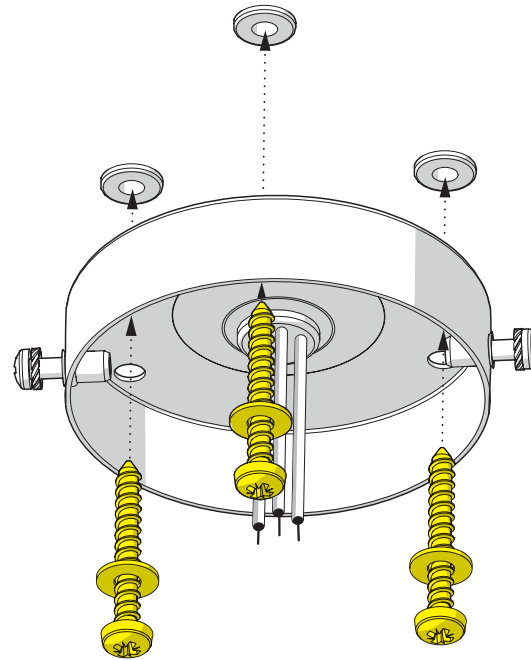

Place des Vosges 3

Class 1
 E27

1030 -FRND1149001

1 Perçage des trous de fixation Drill the mounting holes

2 Fixation du support au plafond Fix the support to the ceiling

3 Installation des verres Put in place glasses

4 Montage de la lampe & de la cage
Put in place light-bulb & assemble the cage

5 Raccordement électrique
Connect electrical wires

6 Fixation du luminaire
Fix the luminaire