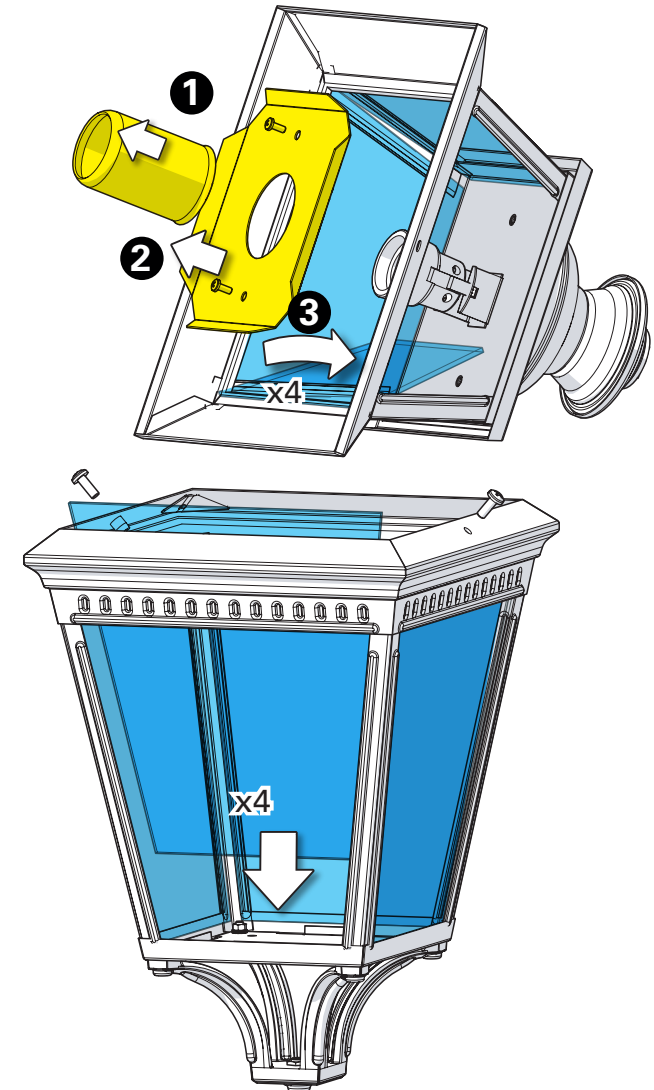

Place des Vosges 3

Class 1
 E27

1030 -FRND1149001

1 Perçage des trous de fixation Drill the mounting holes

2 Fixation du support au plafond Fix the support to the ceiling

3 Installation des verres Put in place glasses

4 Montage de la lampe & de la cage
Put in place light-bulb & assemble the cage

5 Raccordement électrique
Connect electrical wires

6 Fixation du luminaire
Fix the luminaire