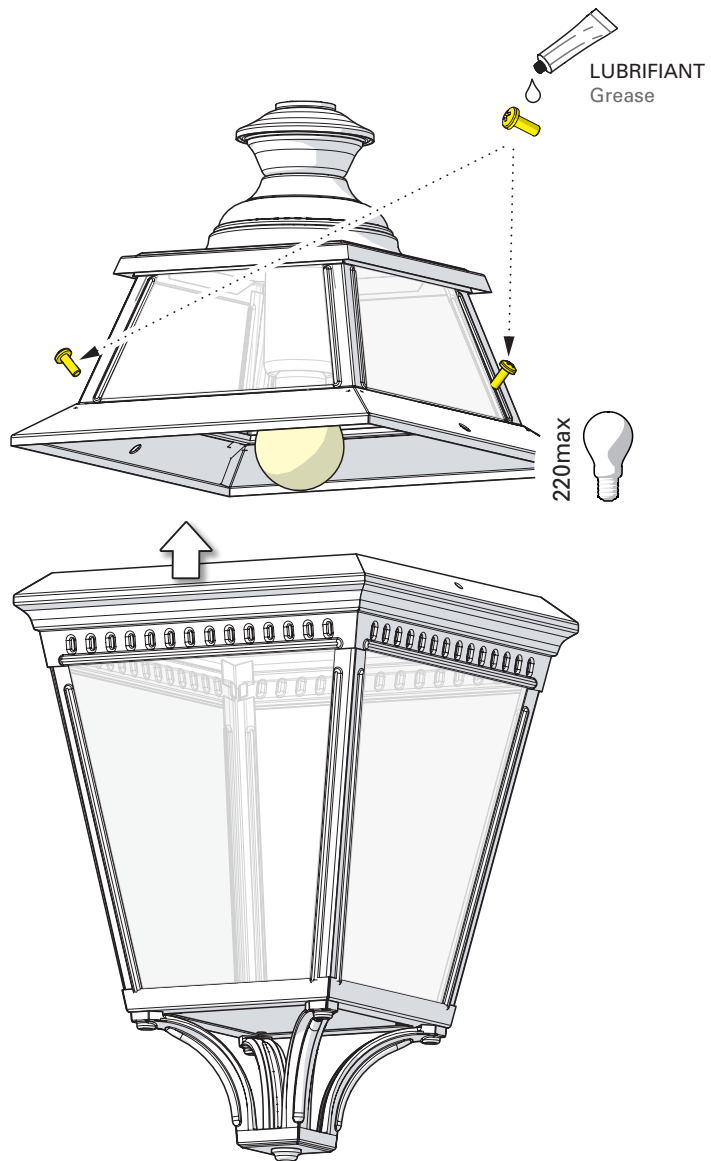

Place des Vosges 3

Class 1
 E27

1030 -FRND1149001

1 Perçage des trous de fixation Drill the mounting holes

2 Fixation du support au plafond Fix the support to the ceiling

3 Installation des verres Put in place glasses

4 Montage de la lampe & de la cage
Put in place light-bulb & assemble the cage

5 Raccordement électrique
Connect electrical wires

6 Fixation du luminaire
Fix the luminaire