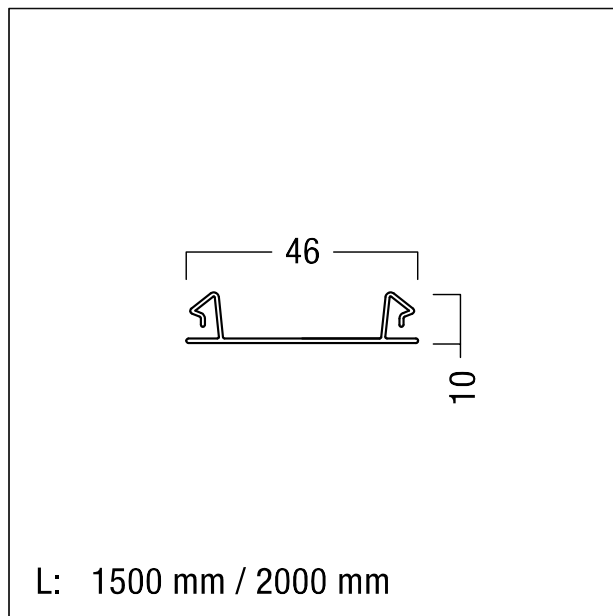

Liseré couleur argent

Liseré pour le rail porteur ou le caniveau de câbles en matière plastique Polypropylène argent. Dimensions : 1498 x 46 x 10 mm
poids : 0,1 kg

ZS_TEC_F_Abdeckstreifen.jpg

ZS_TEC_M_Profil_AKT16.wmf