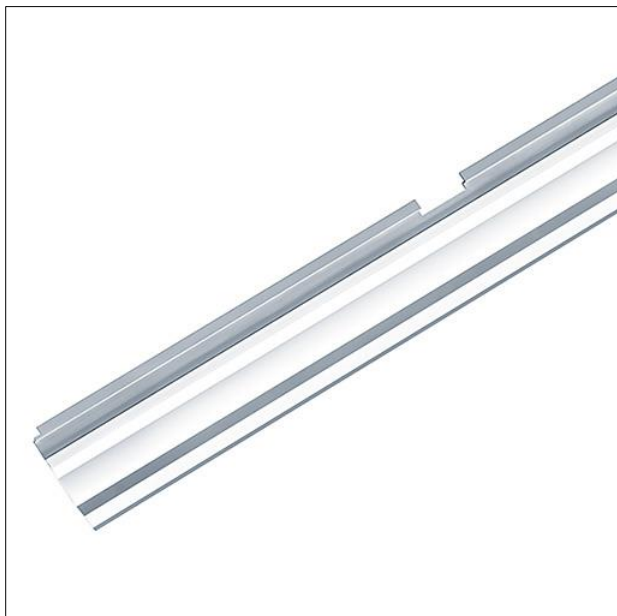

Réflecteur

Réflecteur de rechange en aluminium argent, encliquetable sans outil sur le luminaire (montage possible sur les deux côtés). Les embouts du réflecteur sont à commander séparément. Dimensions : 1498 x 84 x 2 mm. Poids : 0,5 kg

ZS_TEC_F_asym_Reflektor_silber.jpg