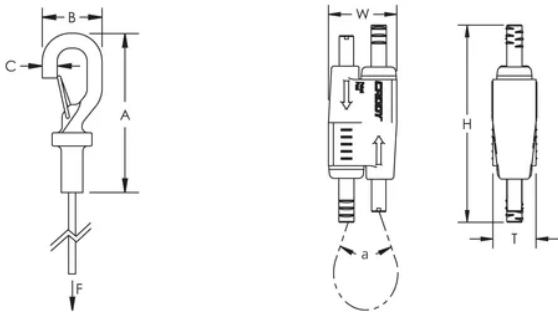

Se fixe aisément à une large gamme d'attaches nVent CADDY

Se fixe à la structure du bâtiment ou à une poutre en formant une boucle

Facile à décrocher pour des applications nécessitant de l'entretien

Une fermeture ressort sécurise la connexion

Passer le câble dans un trou et utiliser le col du crochet comme butée

Également disponible dans une configuration en forme d' Y

CARACTÉRISTIQUES DU PRODUIT

Article Number: 196702

Material: Steel; Polypropylene; Zinc Alloy

Height: 62-mm

Width: 24-mm

Épaisseur: 16-mm

Angle: 90 ° max

Static Load: 890 N

DIAGRAMS

AVERTISSEMENT

Les produits nVent doivent être installés et utilisés conformément aux consignes figurant dans les fiches d'instructions et les documents de formation des produits nVent. Les fiches d'instructions sont disponibles à l'adresse suivante: www.nvent.com et auprès de votre représentant du service client nVent. Une mauvaise installation, une utilisation incorrecte, une application erronée ou toute autre forme de non-respect scrupuleux des instructions et avertissements de nVent peuvent entraîner un dysfonctionnement du produit, des dommages matériels, des lésions corporelles graves et le décès et/ou annuler votre garantie.