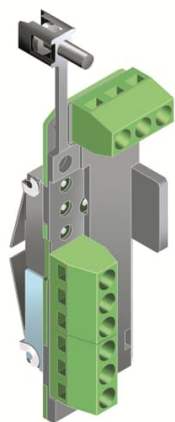

PRODUCT-DETAILS

AUX T4-T5-T6 1Q 1SY 24 Vdc

AUX T4-T5-T6 1Q 1SY 24 Vdc

Informations générales

Extension du type de produit	AUX T4-T5-T6 1Q 1SY 24 Vdc
Code de produit	1SDA068797R1
EAN	8015644029753
Description courte	AUX T4-T5-T6 1Q 1SY 24 Vdc
Description longue	1 CONTACT INVERSEUR OUVERT-FERME + 1 CONTACT OUVERT PAR DECLENCHEUR V <(><<>> 24V CC T4-T5-T6