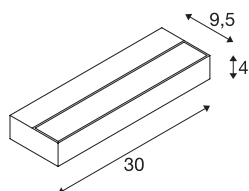

## SEDO 7

applique intérieure, blanc, LED, 11,5W, 3000K

La variante LED de l'applique SEDO est fabriquée en aluminium et est dotée d'un cache en verre satiné. Conçue pour l'utilisation de LED basse consommation T5, l'applique SEDO 7, déjà équipée d'un appareil d'actionnement, est prête à être raccordée directement sur la tension secteur 230V.

## INFORMATIONS TECHNIQUES

Réf.	1002962
Code IP	IP 20
Montage	En saillie
Détails de montage	Applique
Tension nominale primaire	220-240V ~50/60Hz
Courant / tension secondaire	350 mA
Classe de protection	I
Puissance en watts	11.5 W
Hauteur du courant d'appel	8 A
Durée du courant d'appel	60 µs
Effet stroboscopique (SVM)	0.22
Lumen	1020 lm
Température de couleur	3000 Kelvin
Coloris	blanc
IRC	80
Données LXXBXX	L70B50
Durée de vie	30000 h
Répartition de l'intensité lumineuse	symétrique
Sortie lumineuse	direct - indirect
Longueur	30 cm
Hauteur	4 cm
Profondeur	9.5 cm

## Source Lumineuse

916478	
--------	---

Poids net	0.824 kg
Poids brut	1.019 kg
Page du BIG WHITE	207