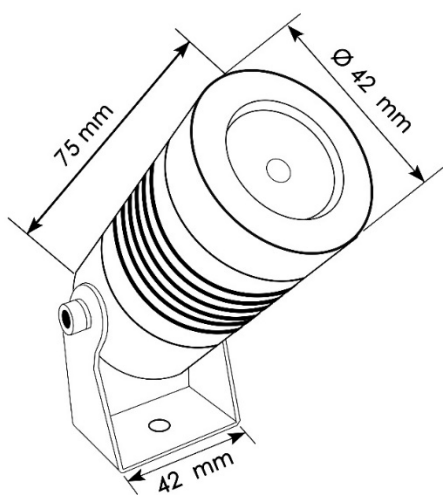

BF-SL3ACW

Gamme Ibiza

Spot orientable

Retrouvez l'ensemble de nos fiches produits sur www.bf-light.com

Caractéristiques techniques

- **Design et finition**
Matériaux : aluminium anodisé
Couleur : gris
- **Spécificités techniques**
Température de couleur : 3000°K
Faisceau : 30°
Flux lumineux : 100Lm/W
Puissance Led : 3W
Indices de protection : IP67 / IK08
Dimmable : non
Alimentation : AC230V
Classement énergétique : A++
Durée de vie : 50 000 heures
Résiste aux environnements agressifs et salins
Câble 1 mètre HO5RN-F
- **Dimensions et poids du produit**
L x l x h : 75*42*75mm
Poids : 240 g
- **Accessoires inclus**
4 filtres de couleurs
1 lentille 15° + 1 lentille 60°
- **Divers**
Garantie 3 ans
Piquet non inclus